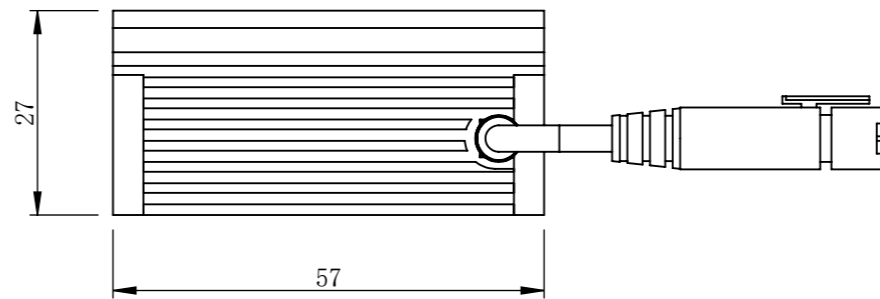

BL05718-A

零件图号	
借(通)用件登记	
描图	
描校	
旧底图总号	
底图总号	
签字	
日期	

设计	2023/3/25	图纸比例	1:1	产品型号	BL05718-A
审核	2023/3/25	当前版本	A	公司名称	深圳市晶庆光电有限公司
批准		共 1 张 第 1 张	视图关系		
深圳市晶庆光电有限公司			2023年3月25日 10:44:14	图幅: A3	