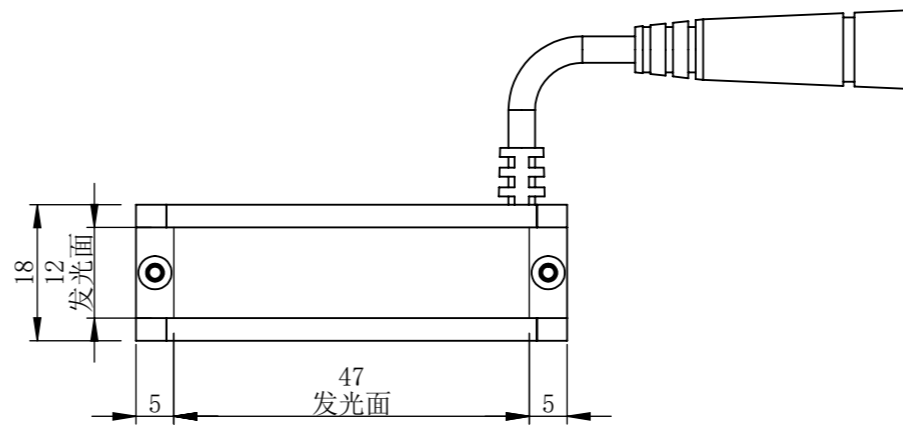

BL05718-A

零件图号	
借(通)用件登记	
描图	
描校	
旧底图总号	
底图总号	
签字	
日期	

设计	2023/3/25	图纸比例	1:1	产品型号	BL05718-A
审核	2023/3/25	当前版本	A	公司名称	深圳市晶庆光电有限公司
批准		共 1 张 第 1 张	视图关系		
深圳市晶庆光电有限公司			2023年3月25日 10:44:14	图幅: A3	