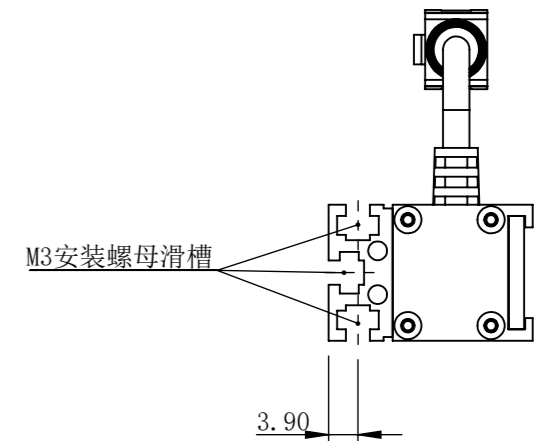

BL05718-A

零件图号	
借(通)用件登记	
描图	
描校	
旧底图总号	
底图总号	
签字	
日期	

设计	2023/3/25	图纸比例	1:1	产品型号	BL05718-A
审核	2023/3/25	当前版本	A	公司名称	深圳市晶庆光电有限公司
批准		共 1 张 第 1 张	视图关系		
深圳市晶庆光电有限公司			2023年3月25日 10:44:14	图幅: A3	