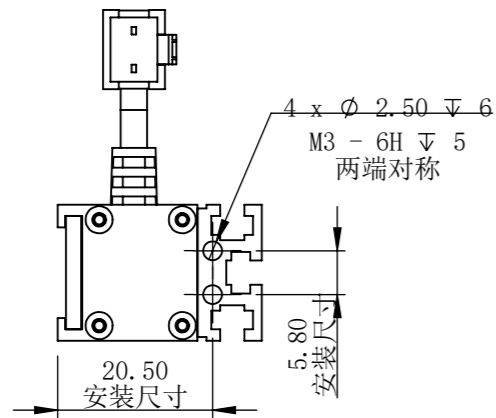

BL05718-A

零件图号	
借(通)用件登记	
描图	
描校	
旧底图总号	
底图总号	
签字	
日期	

设计	2023/3/25	图纸比例	1:1	产品型号	BL05718-A
审核	2023/3/25	当前版本	A	公司名称	深圳市晶庆光电有限公司
批准		共 1 张 第 1 张	视图关系		
深圳市晶庆光电有限公司			2023年3月25日 10:44:14	图幅: A3	