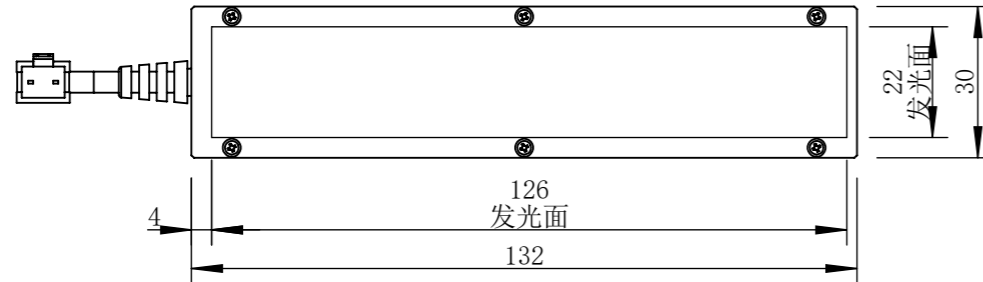

BL13230-3C24-S-T1

零件图号	BL13230-3C24-S-T1
借(通)用件登记	
描图	
描校	
旧底图总号	
底图总号	
签字	
日期	

设计	PLF	2022/6/30	图纸比例	1:1.5	产品型号	BL13230-3C24-S
审核	HXC	2022/6/30	当前版本	T1	公司名称	深圳市晶庆光电有限公司
批准			共 1 张 第 1 张	视图关系		
深圳市晶庆光电有限公司			2022年6月30日 13:53:12		图幅: A3	