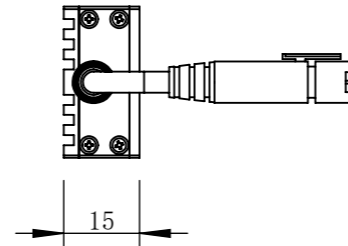

BL13230-3C24-S-T1

零件图号	BL13230-3C24-S-T1
借(通)用件登记	
描图	
描校	
旧底图总号	
底图总号	
签字	
日期	

设计	PLF	2022/6/30	图纸比例	1:1.5	产品型号	BL13230-3C24-S
审核	HXC	2022/6/30	当前版本	T1	公司名称	深圳市晶庆光电有限公司
批准			共 1 张 第 1 张	视图关系		
深圳市晶庆光电有限公司			2022年6月30日 13:53:12		图幅: A3	