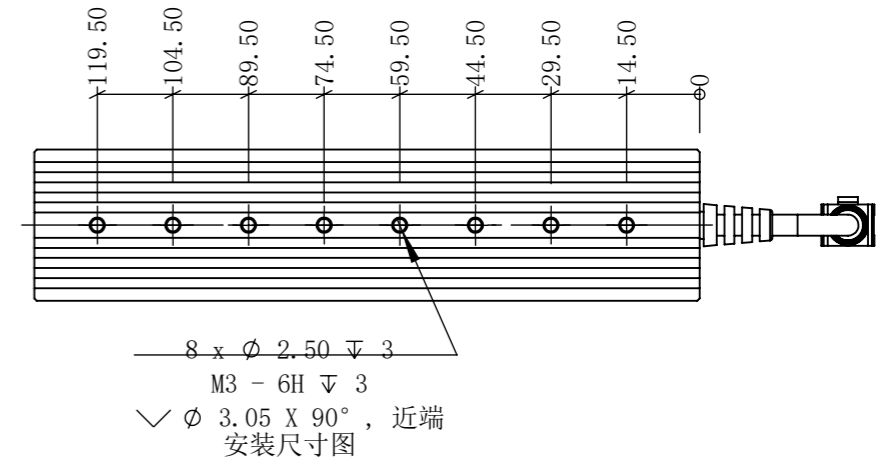

BL13230-3C24-S-T1

零件图号	BL13230-3C24-S-T1
借(通)用件登记	
描图	
描校	
旧底图总号	
底图总号	
签字	
日期	

设计	PLF	2022/6/30	图纸比例	1:1.5	产品型号	BL13230-3C24-S
审核	HXC	2022/6/30	当前版本	T1	公司名称	深圳市晶庆光电有限公司
批准			共 1 张 第 1 张	视图关系		
深圳市晶庆光电有限公司			2022年6月30日 13:53:12		图幅: A3	