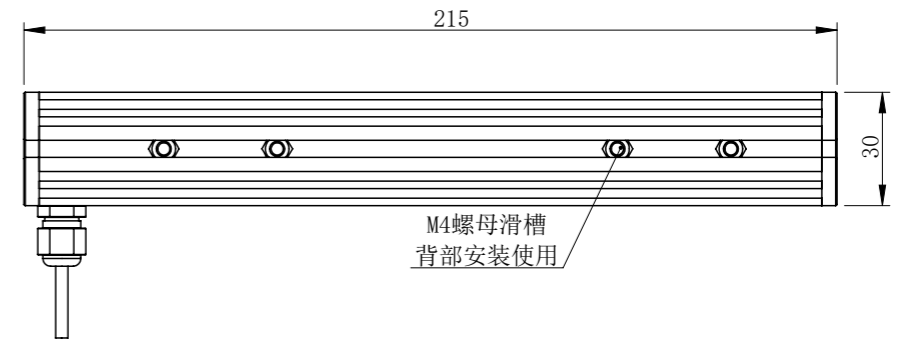

BL21530A1C-MZ00

零件图号
借(通)用件登记
描图
描校
旧底图总号
底图总号
签字
日期

BL21530A1C-MZ00			图纸比例	1:2	产品型号	BL21530-4C24
设计	ZQY	2021/7/7	当前版本	A1	公司名称	深圳市佳康捷科技有限公司
审核	CZ	2021/7/7	质量 (kg)	0.20	视图关系	
深圳市佳康捷科技有限公司			2021/7/7		图幅: A3	