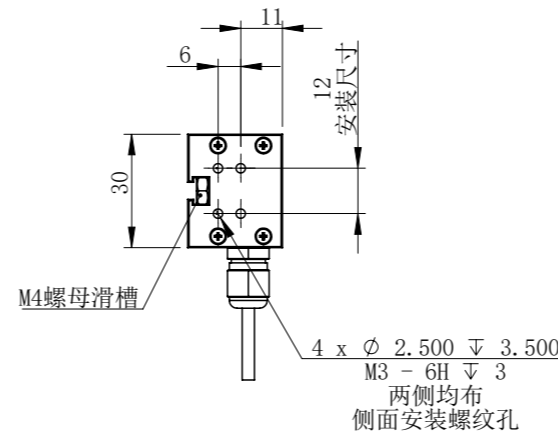

BL21530A1C-MZ00

零件图号
借(通)用件登记
描图
描校
旧底图总号
底图总号
签字
日期

BL21530A1C-MZ00			图纸比例	1:2	产品型号	BL21530-4C24
设计	ZQY	2021/7/7	当前版本	A1	公司名称	深圳市佳康捷科技有限公司
审核	CZ	2021/7/7	质量 (kg)	0.20	视图关系	
深圳市佳康捷科技有限公司			2021/7/7		图幅: A3	