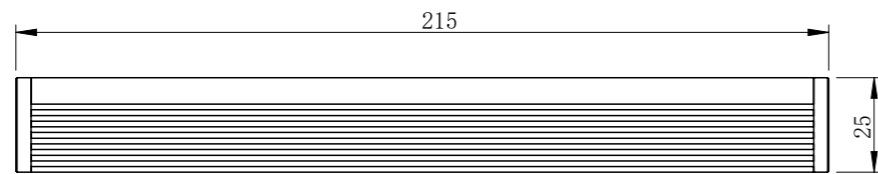

BL21530A1C-MZ00

零件图号
借(通)用件登记
描图
描校
旧底图总号
底图总号
签字
日期

BL21530A1C-MZ00			图纸比例	1:2	产品型号	BL21530-4C24
设计	ZQY	2021/7/7	当前版本	A1	公司名称	深圳市佳康捷科技有限公司
审核	CZ	2021/7/7	质量 (kg)	0.20	视图关系	
深圳市佳康捷科技有限公司			2021/7/7		图幅: A3	