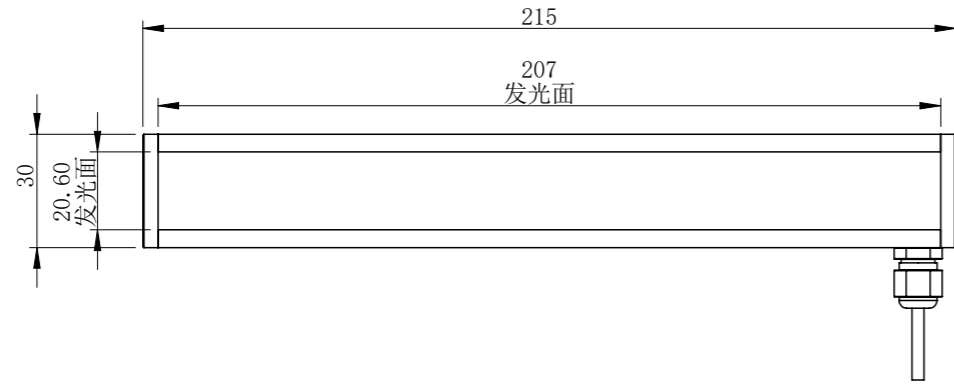

BL21530A1C-MZ00

零件图号
借(通)用件登记
描图
描校
旧底图总号
底图总号
签字
日期

BL21530A1C-MZ00			图纸比例	1:2	产品型号	BL21530-4C24
设计	ZQY	2021/7/7	当前版本	A1	公司名称	深圳市佳康捷科技有限公司
审核	CZ	2021/7/7	质量 (kg)	0.20	视图关系	
深圳市佳康捷科技有限公司			2021/7/7		图幅: A3	