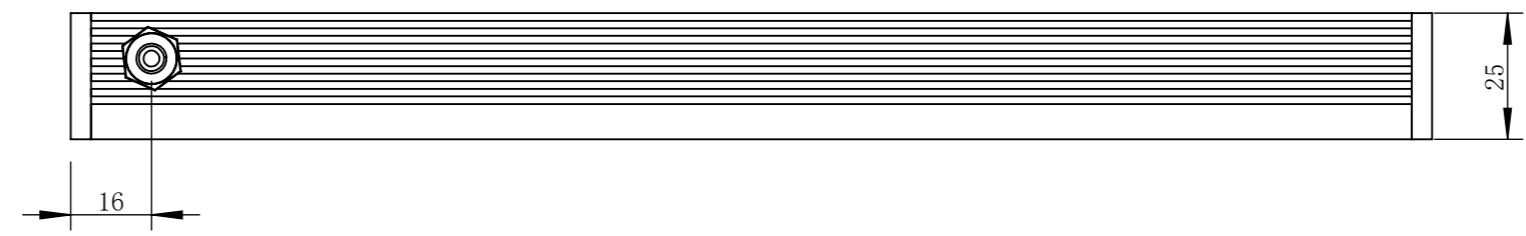

BL27030T1C-MZ00

A

B

C

D

零件图号	BL27030T1C-MZ00
借(通)用件登记	
描图	
描校	
旧底图总号	
底图总号	
签字	
日期	

设计	PLF	2020/9/17	图纸比例	1:1.5	产品型号	BL27030-4C24
审核	HXC	2020/9/17	当前版本	T1	公司名称	深圳市晶庆光电有限公司
批准			共 1 张 第 1 张	视图关系		
深圳市晶庆光电有限公司			2020年9月17日 11:25:29		图幅: A3	