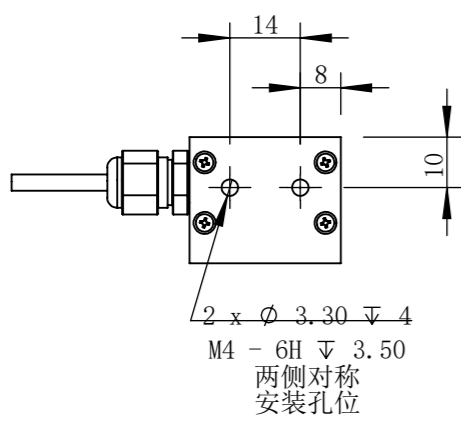

BL27030T1C-MZ00

A

B

C

D

零件图号	BL27030T1C-MZ00
借(通)用件登记	
描图	
描校	
旧底图总号	
底图总号	
签字	
日期	

设计	PLF	2020/9/17	图纸比例	1:1.5	产品型号	BL27030-4C24
审核	HXC	2020/9/17	当前版本	T1	公司名称	深圳市晶庆光电有限公司
批准			共 1 张 第 1 张	视图关系		
深圳市晶庆光电有限公司			2020年9月17日 11:25:29		图幅: A3	