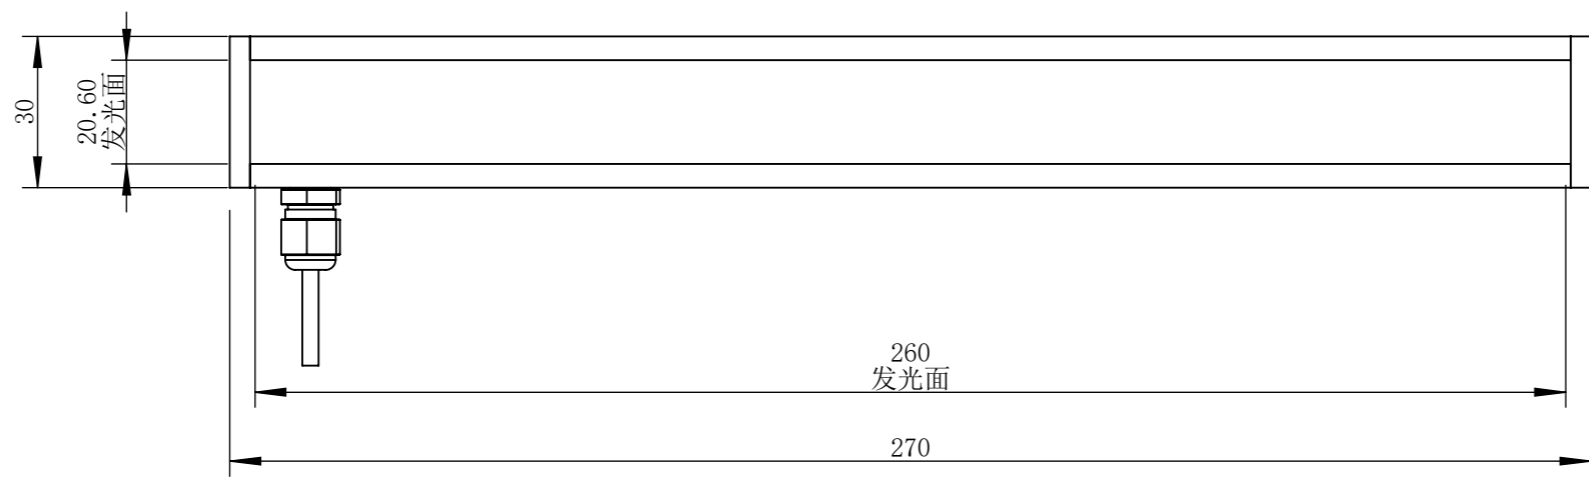

BL27030T1C-MZ00

A

B

C

D

零件图号	BL27030T1C-MZ00
借(通)用件登记	
描图	
描校	
旧底图总号	
底图总号	
签字	
日期	

设计	PLF	2020/9/17	图纸比例	1:1.5	产品型号	BL27030-4C24
审核	HXC	2020/9/17	当前版本	T1	公司名称	深圳市晶庆光电有限公司
批准			共 1 张 第 1 张	视图关系		
深圳市晶庆光电有限公司			2020年9月17日 11:25:29		图幅: A3	