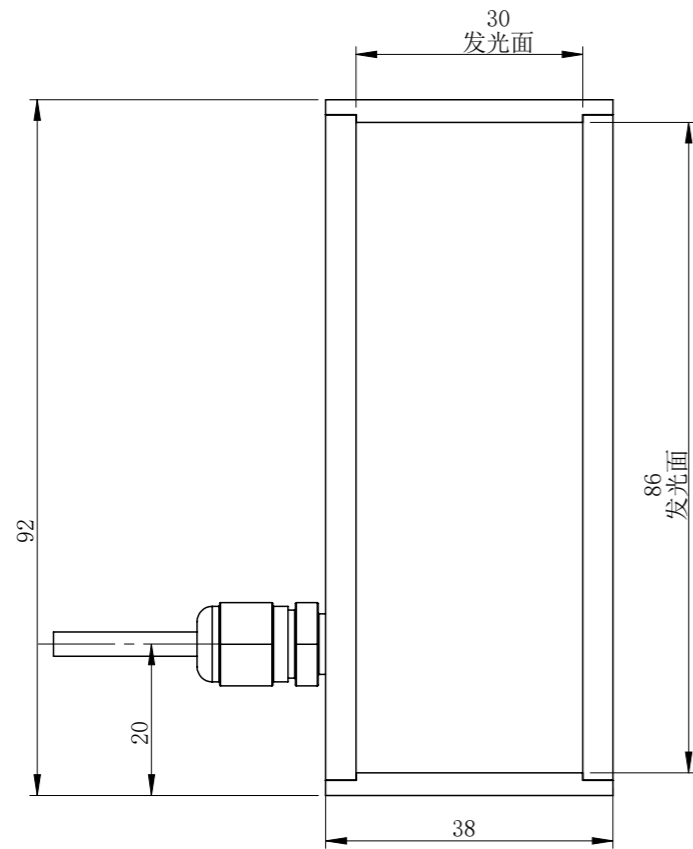

BL9238L1C-MZ00

零件图号
借(通)用件登记
描图
描校
旧底图总号
底图总号
签字
日期

BL9238L1C-MZ00			图纸比例	1:1	产品型号	BL9238-4C24
设计绘图	C Z	2018-11-06	当前版本	L1	公司名称	深圳市晶庆光电有限公司
审核批准	LGX	2018-11-06	质量 (kg)	0.10	视图关系	
深圳市晶庆光电有限公司			2018-11-06		图幅: A3	