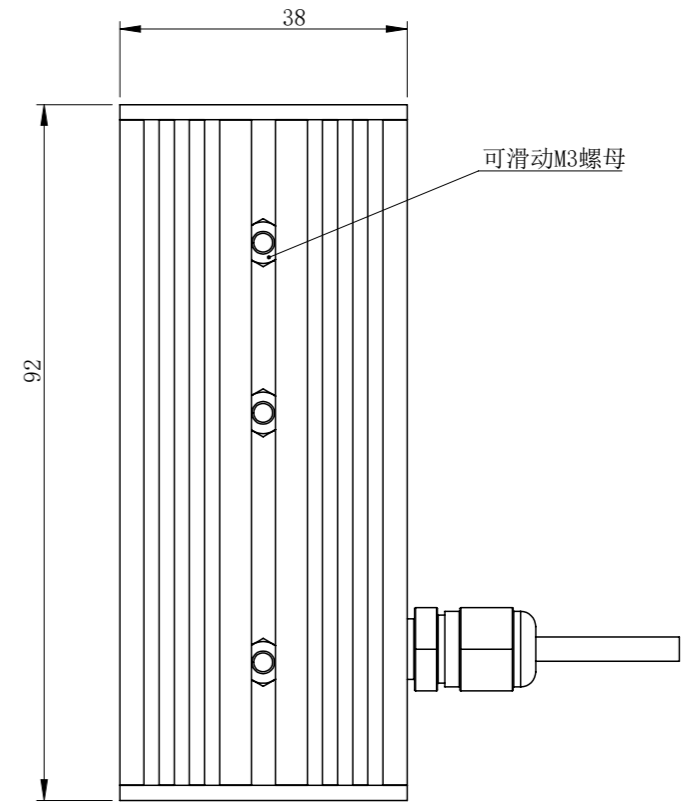

BL9238L1C-MZ00

零件图号
借(通)用件登记
描图
描校
旧底图总号
底图总号
签字
日期

BL9238L1C-MZ00			图纸比例	1:1	产品型号	BL9238-4C24
设计绘图	C Z	2018-11-06	当前版本	L1	公司名称	深圳市晶庆光电有限公司
审核批准	LGX	2018-11-06	质量 (kg)	0.10	视图关系	
深圳市晶庆光电有限公司			2018-11-06		图幅: A3	