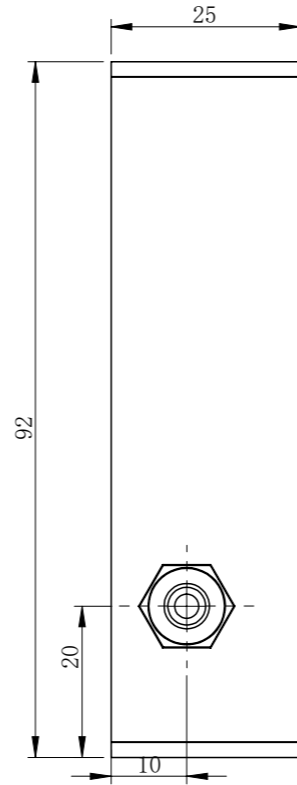

BL9238L1C-MZ00

零件图号
借(通)用件登记
描图
描校
旧底图总号
底图总号
签字
日期

BL9238L1C-MZ00			图纸比例	1:1	产品型号	BL9238-4C24
设计绘图	C Z	2018-11-06	当前版本	L1	公司名称	深圳市晶庆光电有限公司
审核批准	LGX	2018-11-06	质量 (kg)	0.10	视图关系	
深圳市晶庆光电有限公司			2018-11-06		图幅: A3	