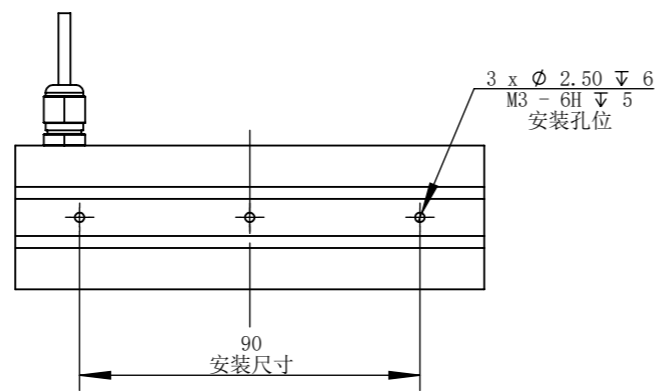

BL12438-4C24-S-T1

零件图号	BL12438-4C24-S-T1
借(通)用件登记	
描图	
描校	
旧底图总号	
底图总号	
签字	
日期	

设计	PLF	2022/1/10	图纸比例	1:2	产品型号	BL12438-4C24-S
审核	HXC	2022/1/10	当前版本	T1	公司名称	深圳市晶庆光电有限公司
批准			共 2 张	第 1 张	视图关系	
深圳市晶庆光电有限公司			2022年1月10日 15:30:42		图幅: A3	