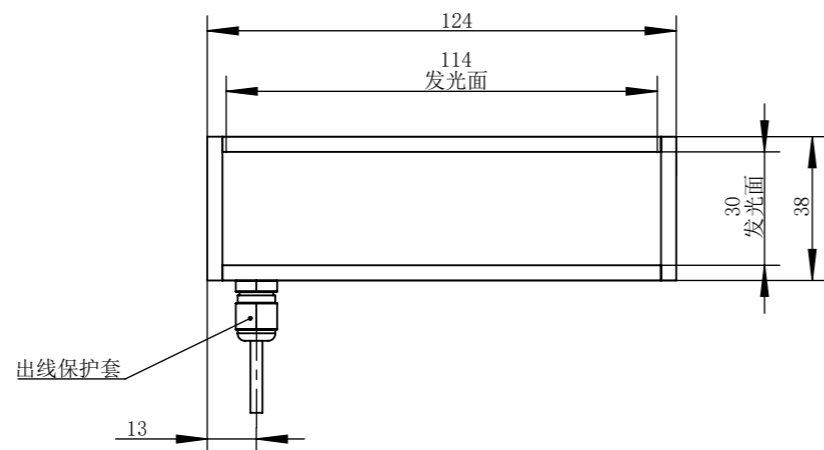

BL12438-4C24-S-T1

零件图号	BL12438-4C24-S-T1
借(通)用件登记	
描图	
描校	
旧底图总号	
底图总号	
签字	
日期	

设计	PLF	2022/1/10	图纸比例	1:2	产品型号	BL12438-4C24-S
审核	HXC	2022/1/10	当前版本	T1	公司名称	深圳市晶庆光电有限公司
批准			共 2 张	第 1 张	视图关系	
深圳市晶庆光电有限公司			2022年1月10日 15:30:42		图幅: A3	