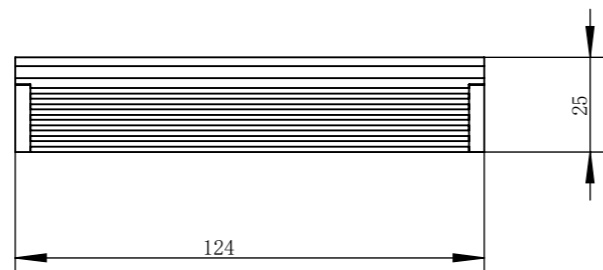

BL12438-4C24-S-T1

零件图号	BL12438-4C24-S-T1
借(通)用件登记	
描图	
描校	
旧底图总号	
底图总号	
签字	
日期	

设计	PLF	2022/1/10	图纸比例	1:2	产品型号	BL12438-4C24-S
审核	HXC	2022/1/10	当前版本	T1	公司名称	深圳市晶庆光电有限公司
批准			共 2 张	第 1 张	视图关系	
深圳市晶庆光电有限公司			2022年1月10日 15:30:42		图幅: A3	