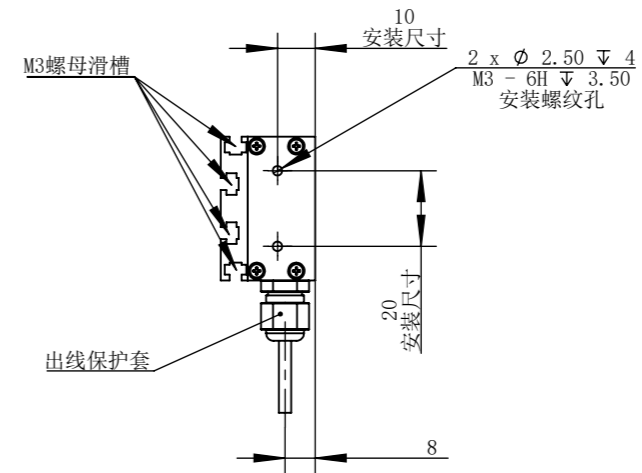

BL12438-4C24-S-T1

零件图号	BL12438-4C24-S-T1
借(通)用件登记	
描图	
描校	
旧底图总号	
底图总号	
签字	
日期	

设计	PLF	2022/1/10	图纸比例	1:2	产品型号	BL12438-4C24-S
审核	HXC	2022/1/10	当前版本	T1	公司名称	深圳市晶庆光电有限公司
批准			共 2 张	第 1 张	视图关系	
深圳市晶庆光电有限公司			2022年1月10日 15:30:42		图幅: A3	