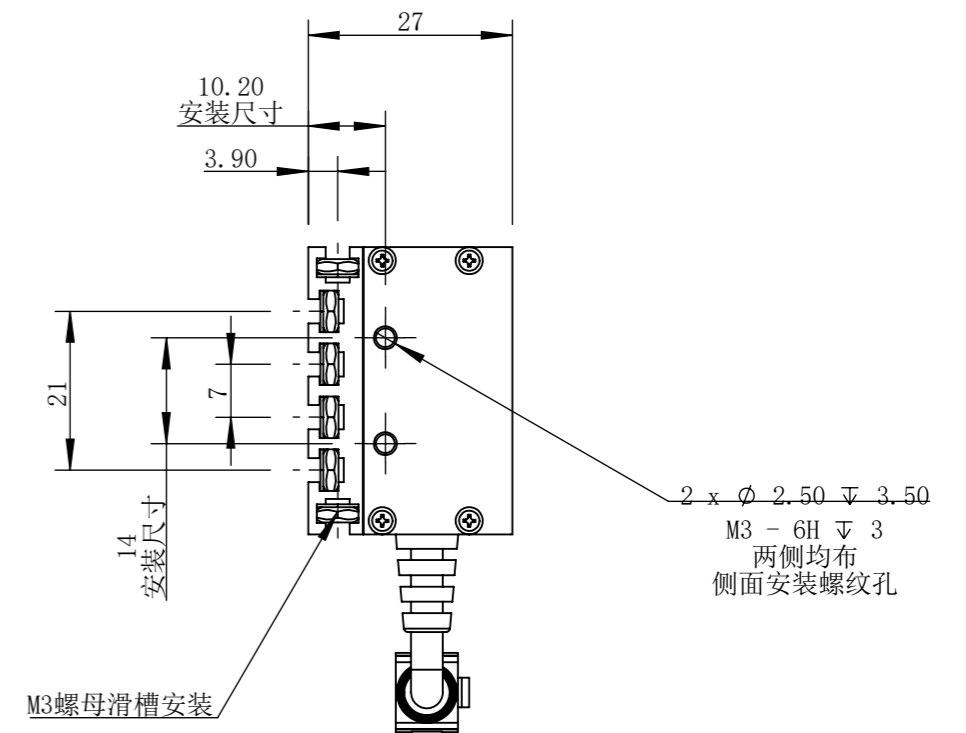

BL14638-C24-A1

零件图号
BL14638-C24-A1
借(通)用件登记
描图
描校
旧底图总号
底图总号
签字
日期

设计	MRM	2022/11/23	图纸比例	1:1	产品型号	BL14638-C24-A1
审核	HXC	2022/11/23	当前版本	A1	公司名称	深圳市晶庆光电有限公司
批准			共 1 张 第 1 张	视图关系		
深圳市晶庆光电有限公司			2022年11月23日 15:05:13		图幅: A3	