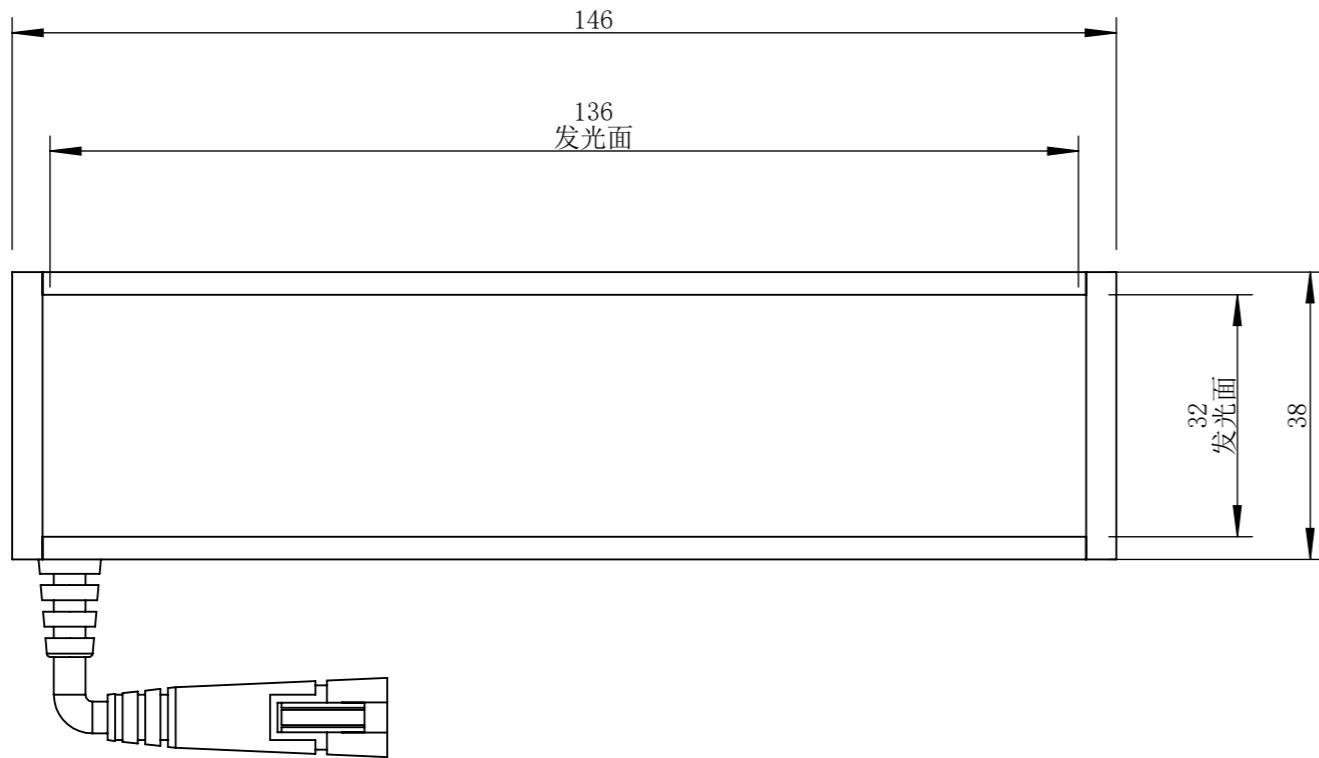

BL14638-C24-A1

零件图号
BL14638-C24-A1
借(通)用件登记
描图
描校
旧底图总号
底图总号
签字
日期

设计	MRM	2022/11/23	图纸比例	1:1	产品型号	BL14638-C24-A1
审核	HXC	2022/11/23	当前版本	A1	公司名称	深圳市晶庆光电有限公司
批准			共 1 张 第 1 张	视图关系		
深圳市晶庆光电有限公司			2022年11月23日 15:05:13		图幅: A3	