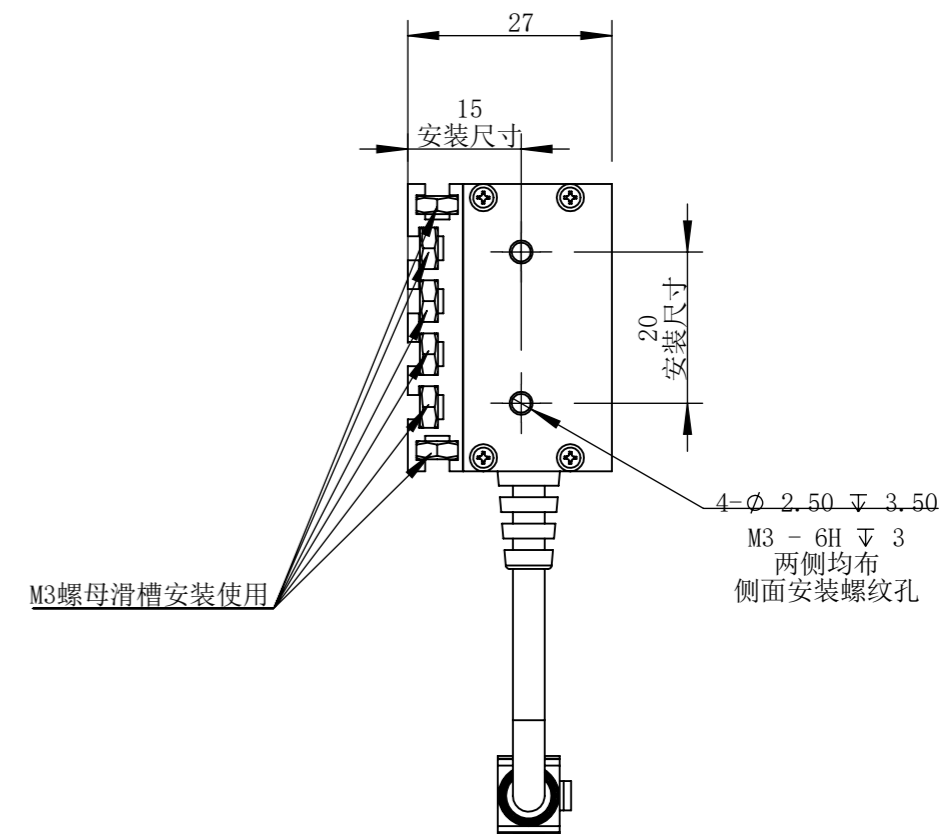

BL19038-C24-S-T1-MZ00

零件图号
L19038-C24-S-T1-MZ00
借(通)用件登记

描图

描校

旧底图总号

底图总号

签字

日期

设计	MRM	2021/5/12	图纸比例	1:1	产品型号	BL19038-C24-S-T1
审核	HXC	2021/5/12	当前版本	T1	公司名称	深圳市晶庆光电有限公司
批准			共 1 张 第 1 张	视图关系		
深圳市晶庆光电有限公司			2021年5月12日 14:02:29		图幅: A3	