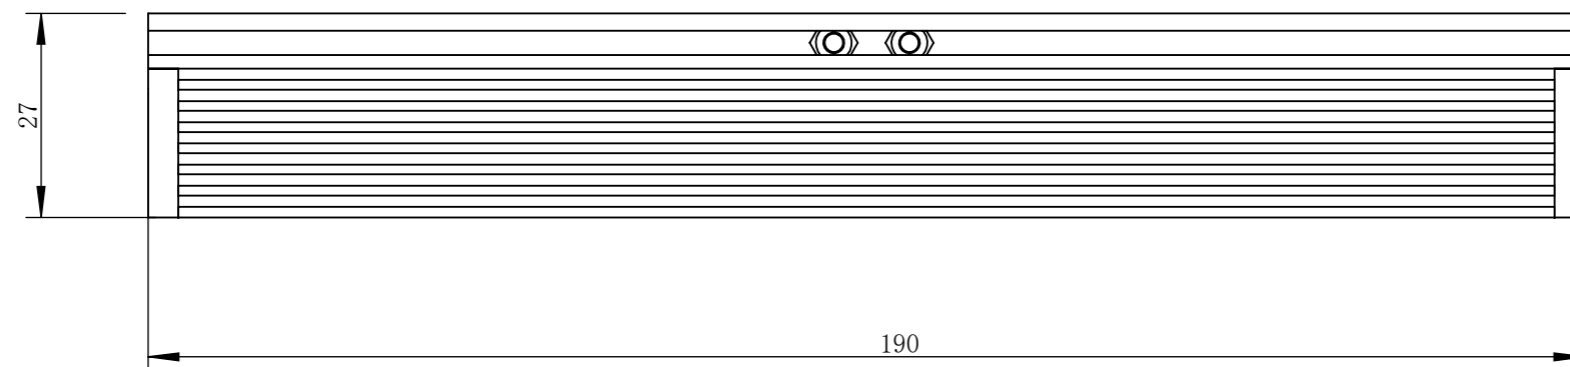

BL19038-C24-S-T1-MZ00

零件图号
L19038-C24-S-T1-MZ00
借(通)用件登记

描图

描校

旧底图总号

底图总号

签字

日期

设计	MRM	2021/5/12	图纸比例	1:1	产品型号	BL19038-C24-S-T1
审核	HXC	2021/5/12	当前版本	T1	公司名称	深圳市晶庆光电有限公司
批准			共 1 张 第 1 张	视图关系		
深圳市晶庆光电有限公司			2021年5月12日 14:02:29		图幅: A3	