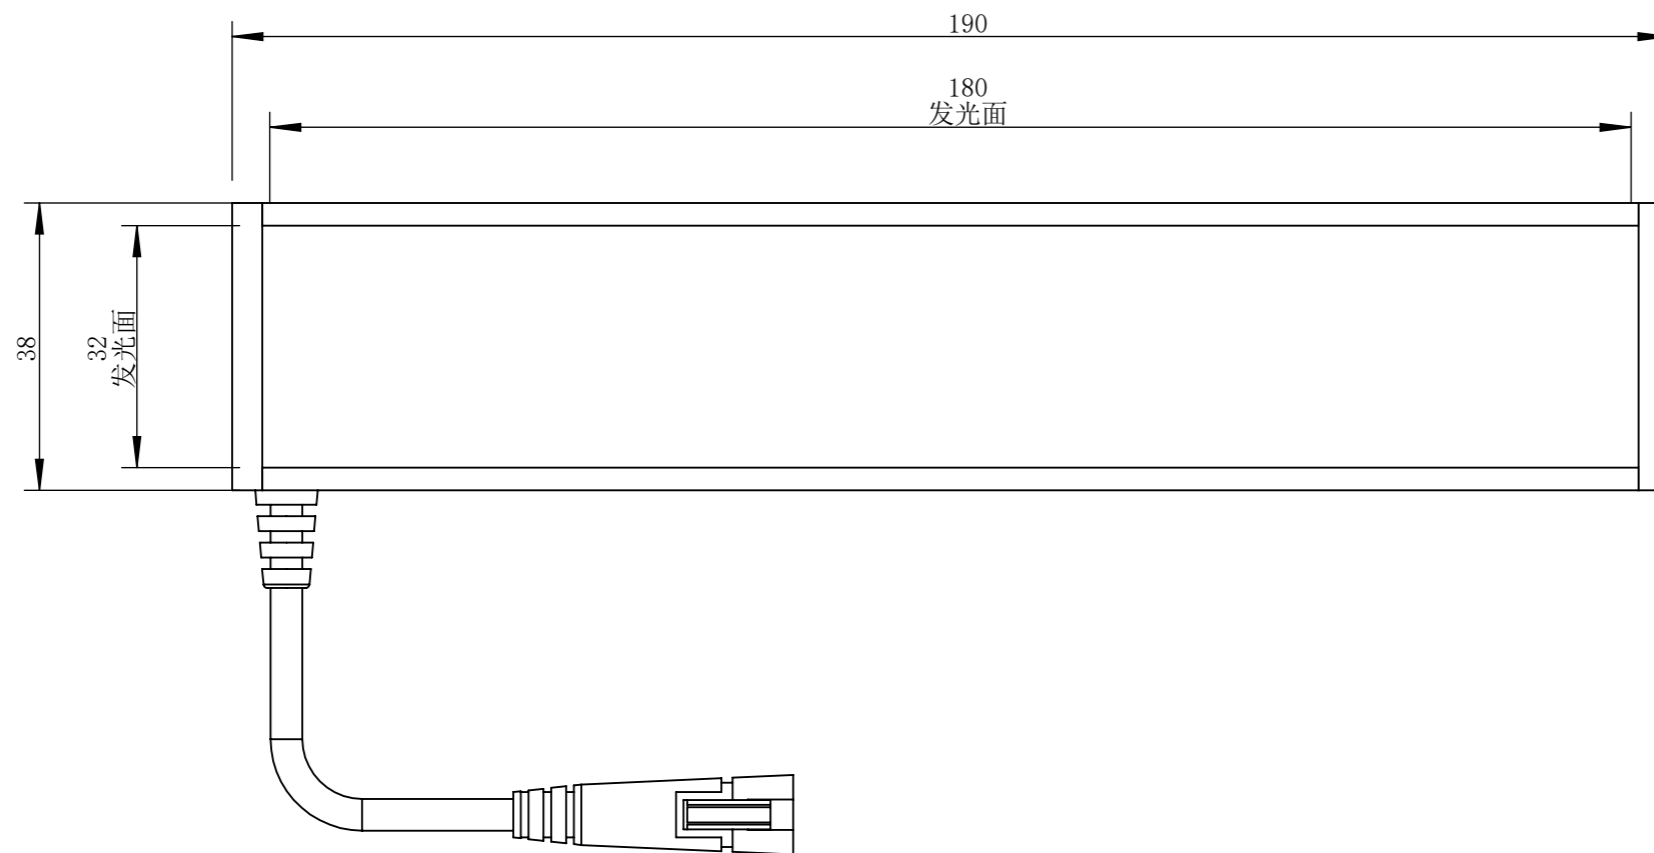

BL19038-C24-S-T1-MZ00

零件图号
L19038-C24-S-T1-MZ00
借(通)用件登记

描图

描校

旧底图总号

底图总号

签字

日期

设计	MRM	2021/5/12	图纸比例	1:1	产品型号	BL19038-C24-S-T1
审核	HXC	2021/5/12	当前版本	T1	公司名称	深圳市晶庆光电有限公司
批准			共 1 张 第 1 张	视图关系		
深圳市晶庆光电有限公司			2021年5月12日 14:02:29		图幅: A3	