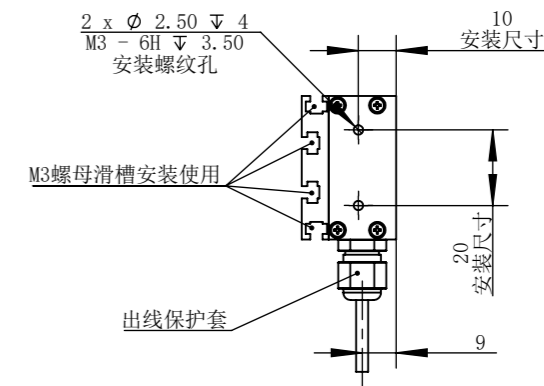

BL25038-4C24-S-A1

零件图号	BL25038-4C24-S-A1
借(通)用件登记	
描图	
描校	
旧底图总号	
底图总号	
签字	
日期	

设计	PLF	2021/12/2	图纸比例	1:2	产品型号	BL25038-4C24-S
审核	HXC	2021/12/2	当前版本	A1	公司名称	深圳市晶庆光电有限公司
批准			共 2 张	第 1 张	视图关系	
深圳市晶庆光电有限公司			2021年12月2日 15:21:43		图幅: A3	