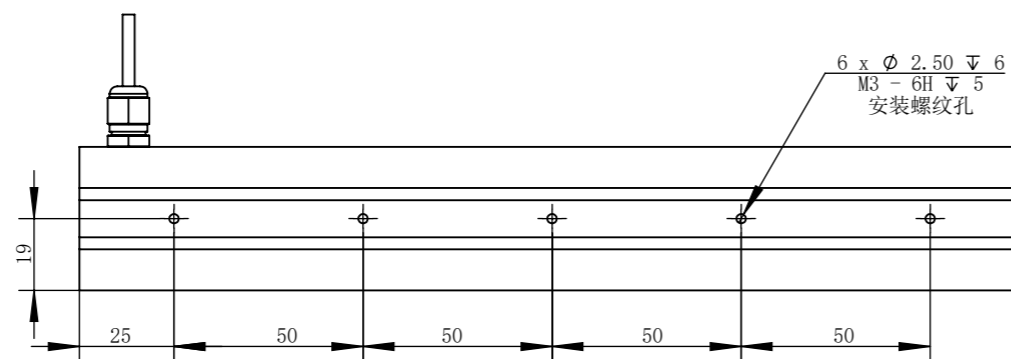

BL25038-4C24-S-A1

零件图号	BL25038-4C24-S-A1
借(通)用件登记	
描图	
描校	
旧底图总号	
底图总号	
签字	
日期	

设计	PLF	2021/12/2	图纸比例	1:2	产品型号	BL25038-4C24-S
审核	HXC	2021/12/2	当前版本	A1	公司名称	深圳市晶庆光电有限公司
批准			共 2 张	第 1 张	视图关系	
深圳市晶庆光电有限公司			2021年12月2日 15:21:43		图幅: A3	