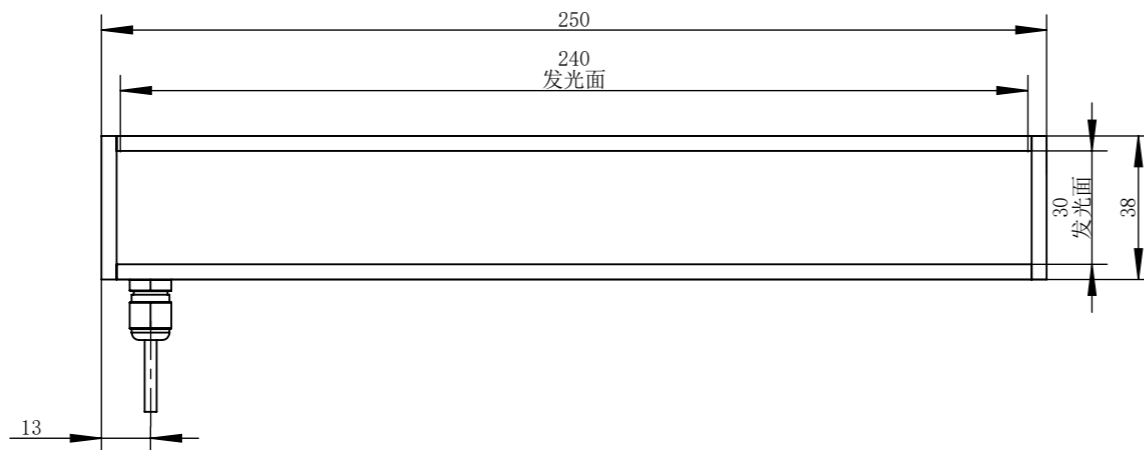

BL25038-4C24-S-A1

零件图号	BL25038-4C24-S-A1
借(通)用件登记	
描图	
描校	
旧底图总号	
底图总号	
签字	
日期	

设计	PLF	2021/12/2	图纸比例	1:2	产品型号	BL25038-4C24-S
审核	HXC	2021/12/2	当前版本	A1	公司名称	深圳市晶庆光电有限公司
批准			共 2 张	第 1 张	视图关系	
深圳市晶庆光电有限公司			2021年12月2日 15:21:43		图幅: A3	