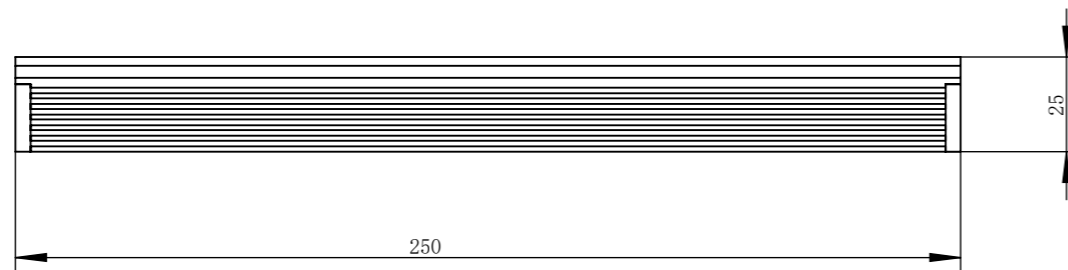

BL25038-4C24-S-A1

零件图号	BL25038-4C24-S-A1
借(通)用件登记	
描图	
描校	
旧底图总号	
底图总号	
签字	
日期	

设计	PLF	2021/12/2	图纸比例	1:2	产品型号	BL25038-4C24-S
审核	HXC	2021/12/2	当前版本	A1	公司名称	深圳市晶庆光电有限公司
批准			共 2 张	第 1 张	视图关系	
深圳市晶庆光电有限公司			2021年12月2日 15:21:43		图幅: A3	