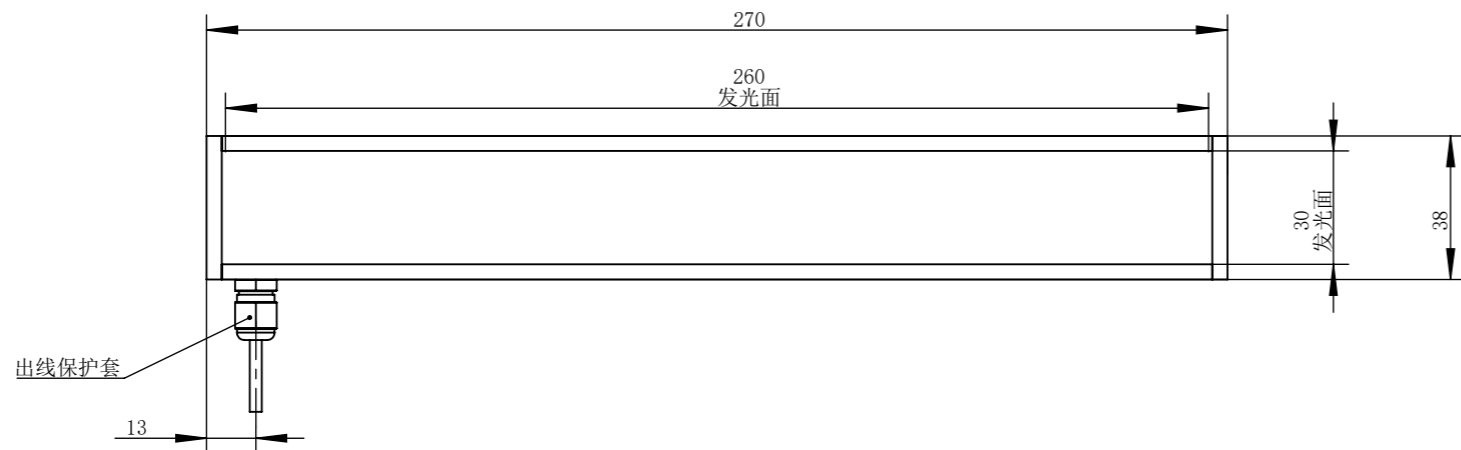

BL27038-4C24-S-A1

零件图号	BL27038-4C24-S-A1
借(通)用件登记	
描图	
描校	
旧底图总号	
底图总号	
签字	
日期	

设计	PLF	2021/12/6	图纸比例	1:2	产品型号	BL27038-4C24-S
审核	HXC	2021/12/6	当前版本	A1	公司名称	深圳市晶庆光电有限公司
批准			共 1 张	第 1 张	视图关系	
深圳市晶庆光电有限公司			2021年12月6日 17:19:33		图幅: A3	