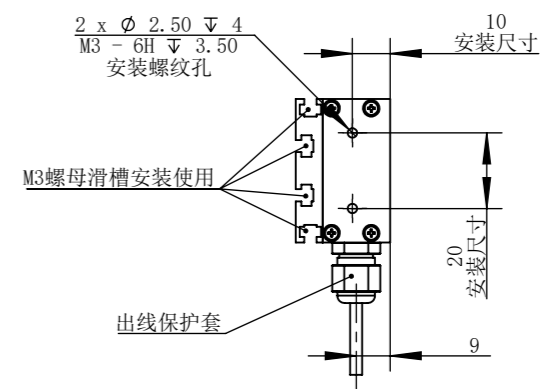

BL27038-4C24-S-A1

零件图号	BL27038-4C24-S-A1
借(通)用件登记	
描图	
描校	
旧底图总号	
底图总号	
签字	
日期	

设计	PLF	2021/12/6	图纸比例	1:2	产品型号	BL27038-4C24-S
审核	HXC	2021/12/6	当前版本	A1	公司名称	深圳市晶庆光电有限公司
批准			共 1 张	第 1 张	视图关系	
深圳市晶庆光电有限公司			2021年12月6日 17:19:33		图幅: A3	