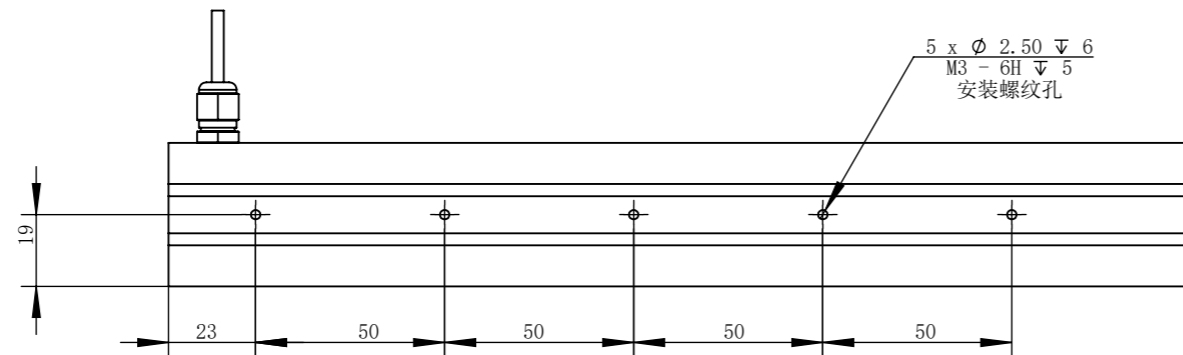

BL27038-4C24-S-A1

零件图号	BL27038-4C24-S-A1
借(通)用件登记	
描图	
描校	
旧底图总号	
底图总号	
签字	
日期	

设计	PLF	2021/12/6	图纸比例	1:2	产品型号	BL27038-4C24-S
审核	HXC	2021/12/6	当前版本	A1	公司名称	深圳市晶庆光电有限公司
批准			共 1 张	第 1 张	视图关系	
深圳市晶庆光电有限公司			2021年12月6日 17:19:33		图幅: A3	