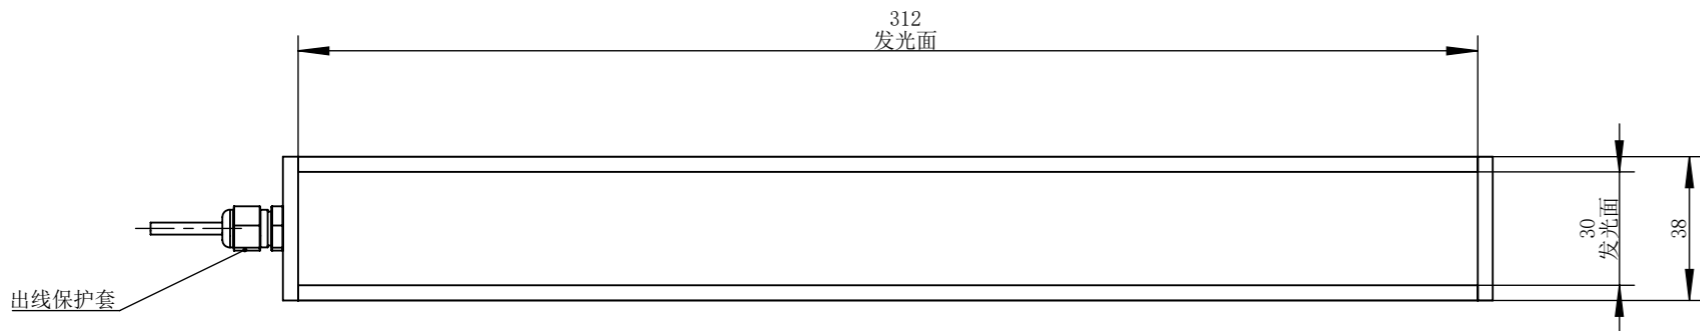

BL32038T1C-MZ00

零件图号	BL32038T1C-MZ00
借(通)用件登记	
描图	
描校	
旧底图总号	
底图总号	
签字	
日期	

设计	PLF	2020/9/29	图纸比例	1:2	产品型号	BL32038-4C24
审核	HXC	2020/9/29	当前版本	T1	公司名称	深圳市晶庆光电有限公司
批准			共 1 张	第 1 张	视图关系	
深圳市晶庆光电有限公司			2020年9月29日 15:07:27		图幅: A3	