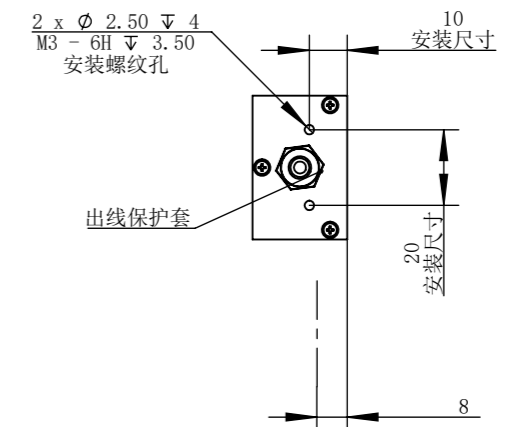

BL32038T1C-MZ00

零件图号	BL32038T1C-MZ00
借(通)用件登记	
描图	
描校	
旧底图总号	
底图总号	
签字	
日期	

设计	PLF	2020/9/29	图纸比例	1:2	产品型号	BL32038-4C24
审核	HXC	2020/9/29	当前版本	T1	公司名称	深圳市晶庆光电有限公司
批准			共 1 张	第 1 张	视图关系	
深圳市晶庆光电有限公司			2020年9月29日 15:07:27		图幅: A3	