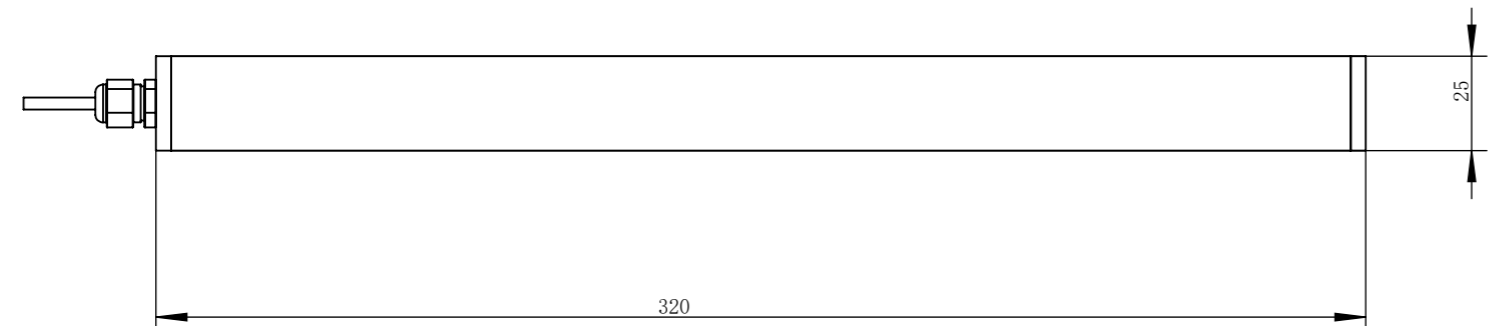

BL32038T1C-MZ00

零件图号	BL32038T1C-MZ00
借(通)用件登记	
描图	
描校	
旧底图总号	
底图总号	
签字	
日期	

设计	PLF	2020/9/29	图纸比例	1:2	产品型号	BL32038-4C24
审核	HXC	2020/9/29	当前版本	T1	公司名称	深圳市晶庆光电有限公司
批准			共 1 张	第 1 张	视图关系	
深圳市晶庆光电有限公司			2020年9月29日 15:07:27		图幅: A3	