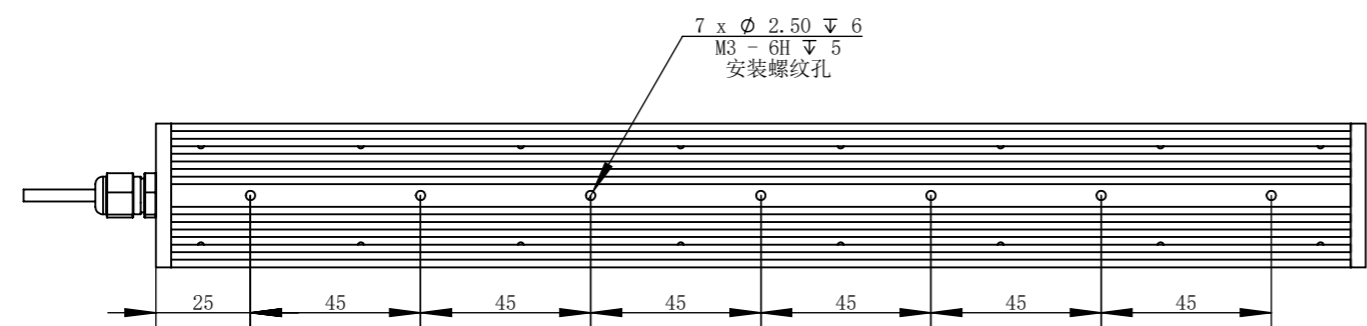

BL32038T1C-MZ00

零件图号	BL32038T1C-MZ00
借(通)用件登记	
描图	
描校	
旧底图总号	
底图总号	
签字	
日期	

设计	PLF	2020/9/29	图纸比例	1:2	产品型号	BL32038-4C24
审核	HXC	2020/9/29	当前版本	T1	公司名称	深圳市晶庆光电有限公司
批准			共 1 张	第 1 张	视图关系	
深圳市晶庆光电有限公司			2020年9月29日 15:07:27		图幅: A3	