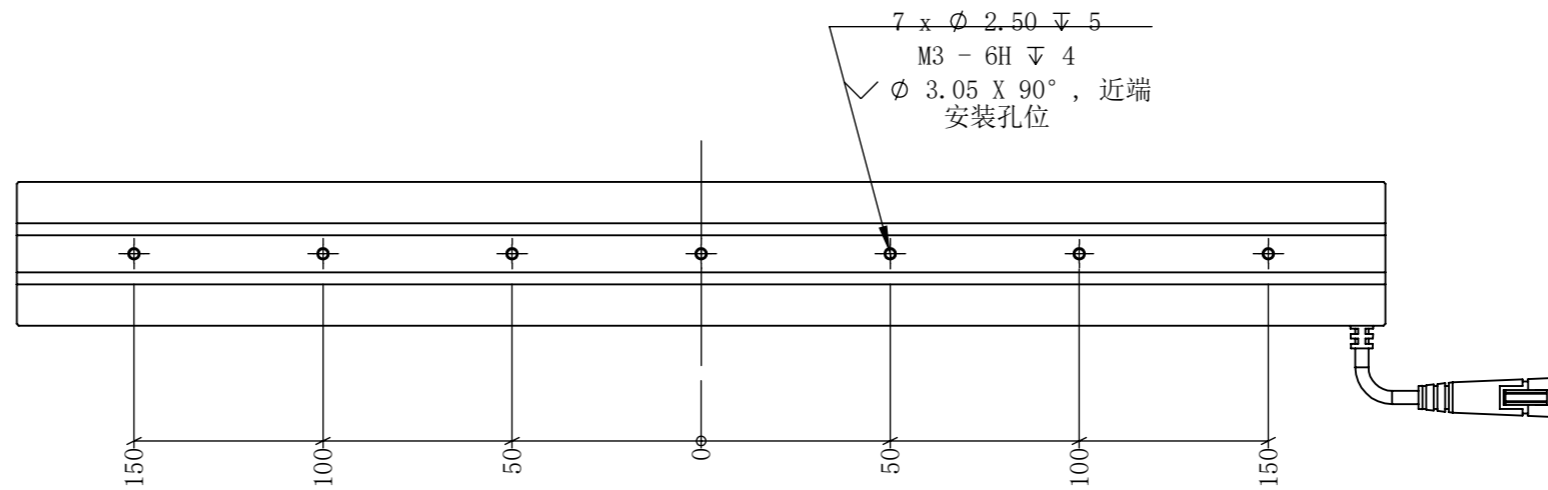

BL36238-4C24-DS-A2

零件图号
借(通)用件登记
描图
描校
旧底图总号
底图总号
签字
日期

设计	PLF	2022/12/31	图纸比例	1:2	产品型号	BL36238-4C24-DS
审核	HXC	2022/12/31	当前版本	A2	公司名称	深圳市晶庆光电有限公司
批准			共 1 张 第 1 张	视图关系		
深圳市晶庆光电有限公司			2022年12月31日 10:18:13		图幅: A3	