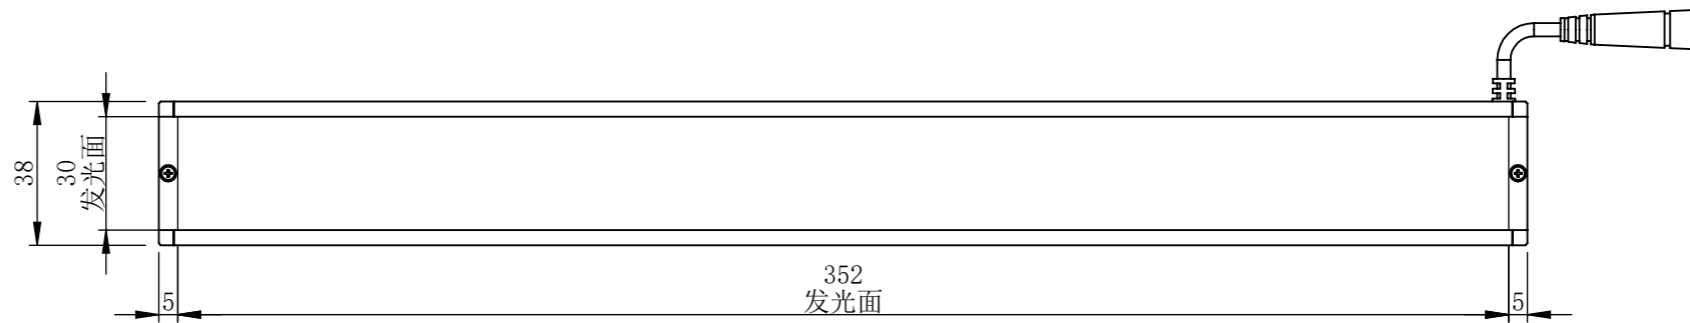

BL36238-4C24-DS-A2

零件图号
借(通)用件登记
描图
描校
旧底图总号
底图总号
签字
日期

设计	PLF	2022/12/31	图纸比例	1:2	产品型号	BL36238-4C24-DS
审核	HXC	2022/12/31	当前版本	A2	公司名称	深圳市晶庆光电有限公司
批准			共 1 张 第 1 张	视图关系		
深圳市晶庆光电有限公司			2022年12月31日 10:18:13		图幅: A3	