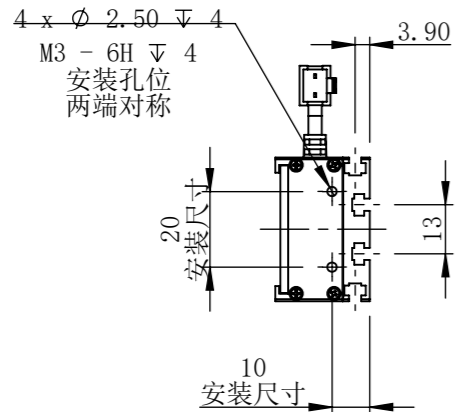

BL36238-4C24-DS-A2

零件图号
借(通)用件登记
描图
描校
旧底图总号
底图总号
签字
日期

设计	PLF	2022/12/31	图纸比例	1:2	产品型号	BL36238-4C24-DS
审核	HXC	2022/12/31	当前版本	A2	公司名称	深圳市晶庆光电有限公司
批准			共 1 张 第 1 张	视图关系		
深圳市晶庆光电有限公司			2022年12月31日 10:18:13		图幅: A3	