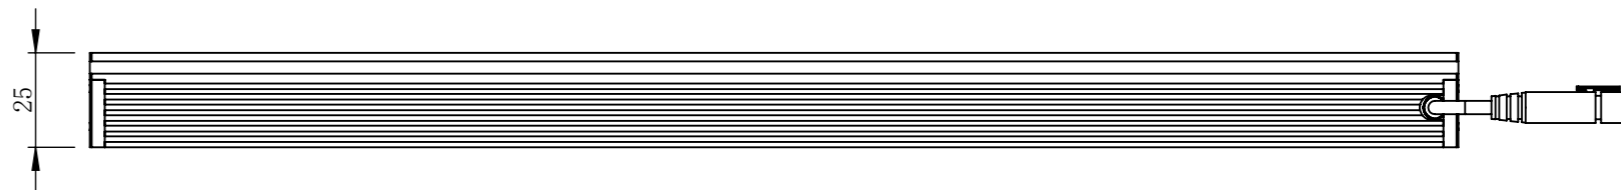

BL36238-4C24-DS-A2

零件图号
借(通)用件登记
描图
描校
旧底图总号
底图总号
签字
日期

设计	PLF	2022/12/31	图纸比例	1:2	产品型号	BL36238-4C24-DS
审核	HXC	2022/12/31	当前版本	A2	公司名称	深圳市晶庆光电有限公司
批准			共 1 张 第 1 张	视图关系		
深圳市晶庆光电有限公司			2022年12月31日 10:18:13		图幅: A3	