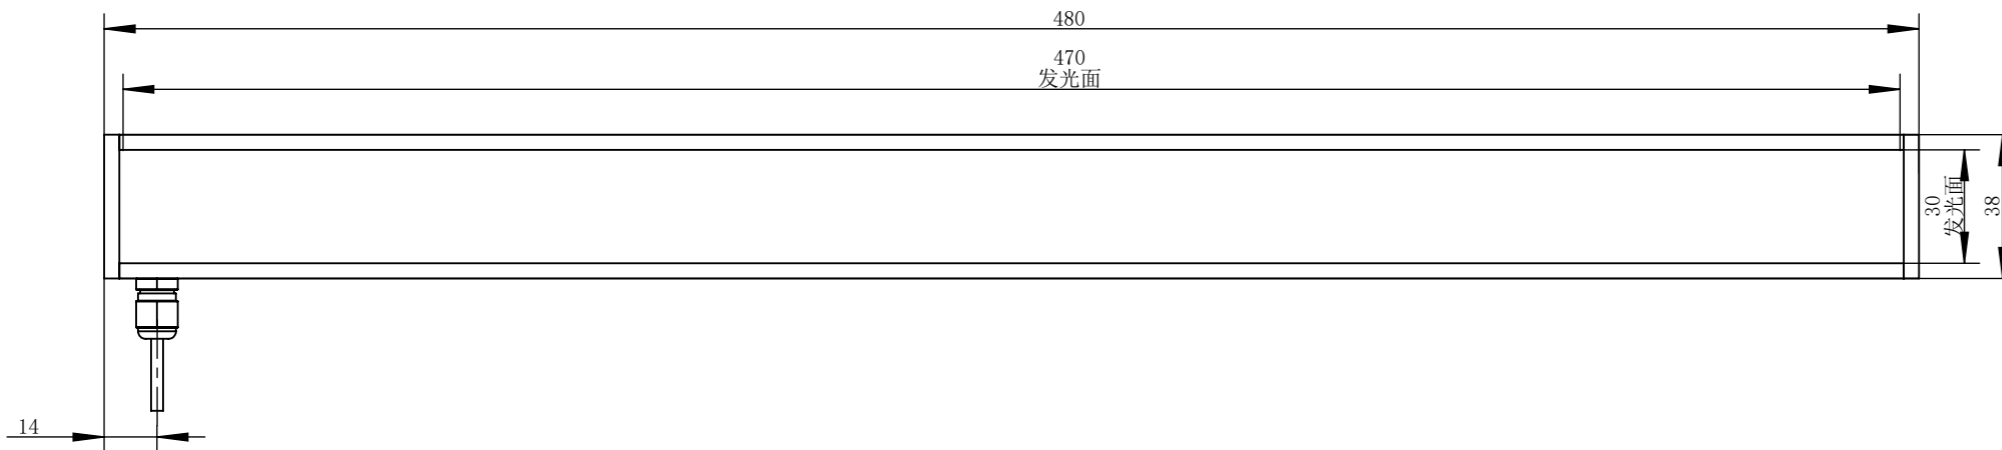

BL48038-4C24-A1

零件图号
BL48038-4C24-A1
借(通)用件登记
描图
描校
旧底图总号
底图总号
签字
日期

设计	PLF	2022/6/1	图纸比例	1:2	产品型号	BL48038-4C24
审核	HXC	2022/6/1	当前版本	A1	公司名称	深圳市晶庆光电有限公司
批准			共 1 张	第 1 张	视图关系	
深圳市晶庆光电有限公司			2022年6月1日 15:35:42		图幅: A3	