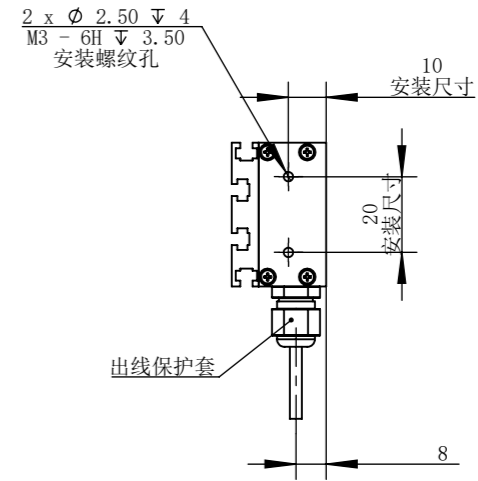

BL48038-4C24-A1

零件图号
BL48038-4C24-A1
借(通)用件登记
描图
描校
旧底图总号
底图总号
签字
日期

设计	PLF	2022/6/1	图纸比例	1:2	产品型号	BL48038-4C24
审核	HXC	2022/6/1	当前版本	A1	公司名称	深圳市晶庆光电有限公司
批准			共 1 张	第 1 张	视图关系	
深圳市晶庆光电有限公司			2022年6月1日 15:35:42		图幅: A3	