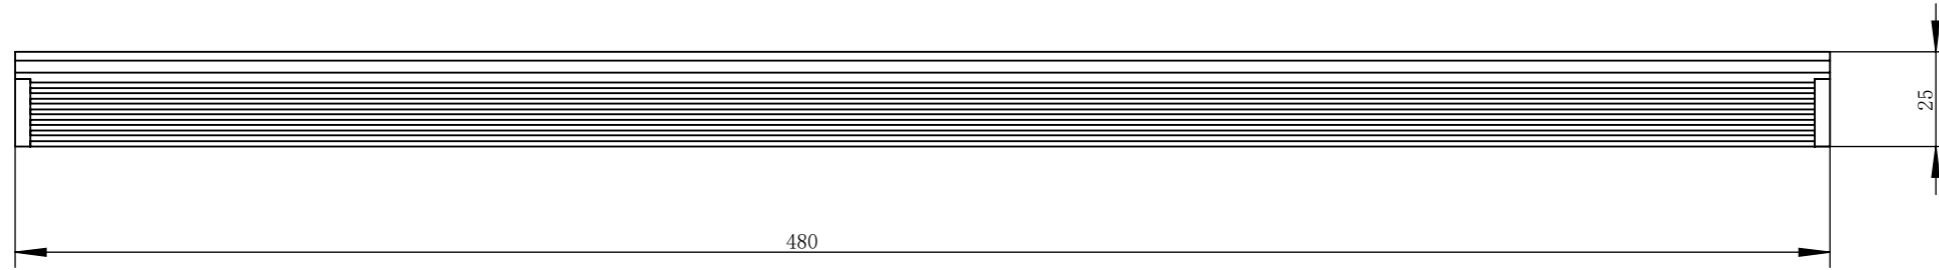

BL48038-4C24-A1

零件图号
BL48038-4C24-A1
借(通)用件登记
描图
描校
旧底图总号
底图总号
签字
日期

设计	PLF	2022/6/1	图纸比例	1:2	产品型号	BL48038-4C24
审核	HXC	2022/6/1	当前版本	A1	公司名称	深圳市晶庆光电有限公司
批准			共 1 张	第 1 张	视图关系	
深圳市晶庆光电有限公司			2022年6月1日 15:35:42		图幅: A3	