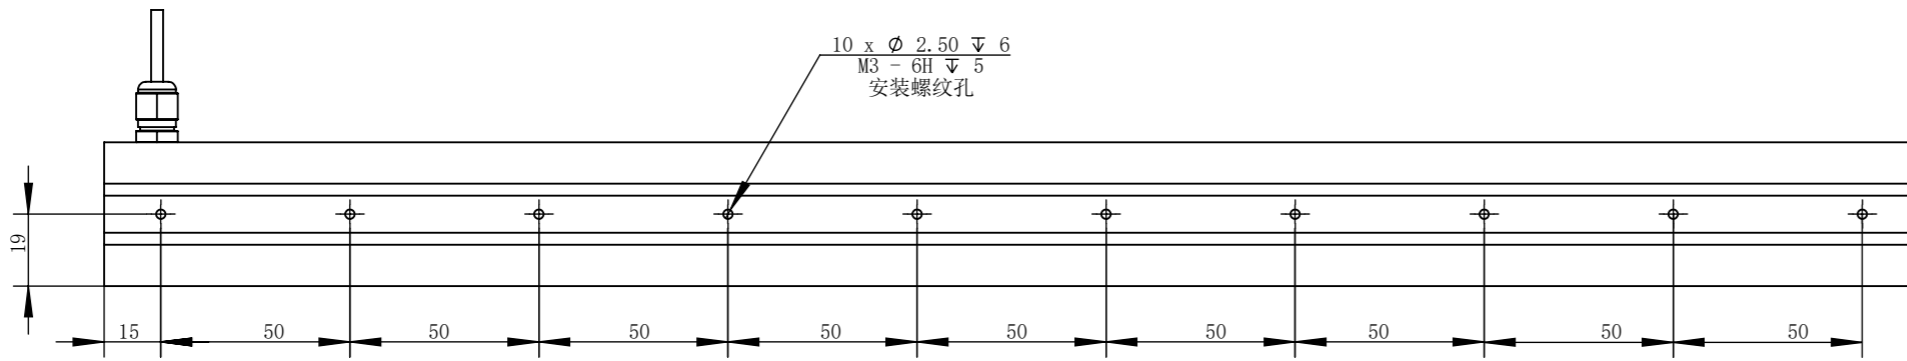

BL48038-4C24-A1

零件图号
BL48038-4C24-A1
借(通)用件登记
描图
描校
旧底图总号
底图总号
签字
日期

设计	PLF	2022/6/1	图纸比例	1:2	产品型号	BL48038-4C24
审核	HXC	2022/6/1	当前版本	A1	公司名称	深圳市晶庆光电有限公司
批准			共 1 张	第 1 张	视图关系	
深圳市晶庆光电有限公司			2022年6月1日 15:35:42		图幅: A3	