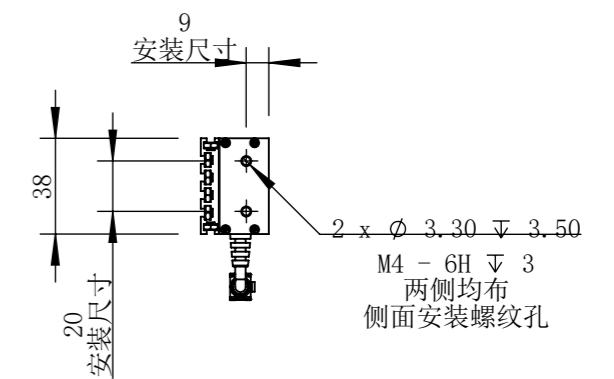

BL56038-C24-S

零件图号	BL56038-C24-S
借(通)用件登记	
描图	
描校	
旧底图总号	
底图总号	
签字	
日期	

设计	MRM	2021/8/18	图纸比例	1:3	产品型号	BL56038-C24-S
审核	HXC	2021/8/18	当前版本	A1	公司名称	深圳市晶庆光电有限公司
批准			共 1 张 第 1 张	视图关系		
深圳市晶庆光电有限公司			2021年8月18日 17:17:28		图幅: A3	