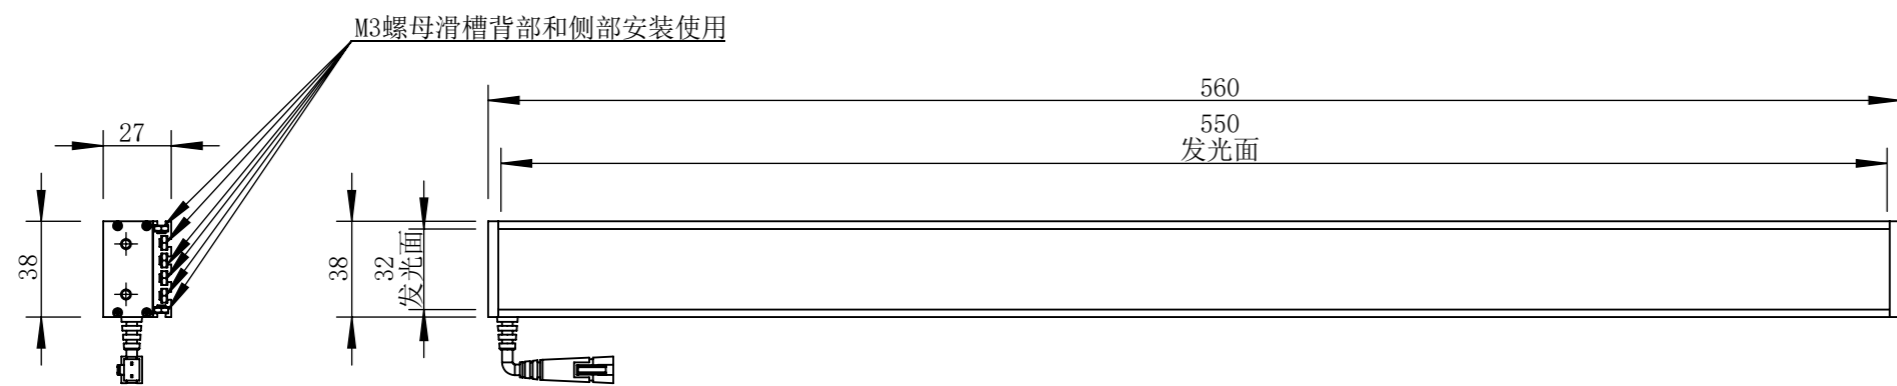

BL56038-C24-S

零件图号	BL56038-C24-S
借(通)用件登记	
描图	
描校	
旧底图总号	
底图总号	
签字	
日期	

设计	MRM	2021/8/18	图纸比例	1:3	产品型号	BL56038-C24-S
审核	HXC	2021/8/18	当前版本	A1	公司名称	深圳市晶庆光电有限公司
批准			共 1 张 第 1 张	视图关系		
深圳市晶庆光电有限公司			2021年8月18日 17:17:28		图幅: A3	