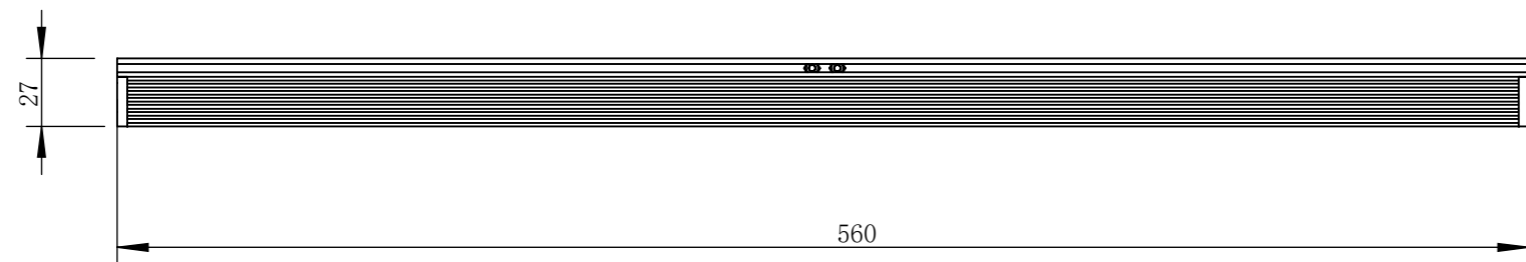

BL56038-C24-S

零件图号	BL56038-C24-S
借(通)用件登记	
描图	
描校	
旧底图总号	
底图总号	
签字	
日期	

设计	MRM	2021/8/18	图纸比例	1:3	产品型号	BL56038-C24-S
审核	HXC	2021/8/18	当前版本	A1	公司名称	深圳市晶庆光电有限公司
批准			共 1 张 第 1 张	视图关系		
深圳市晶庆光电有限公司			2021年8月18日 17:17:28		图幅: A3	