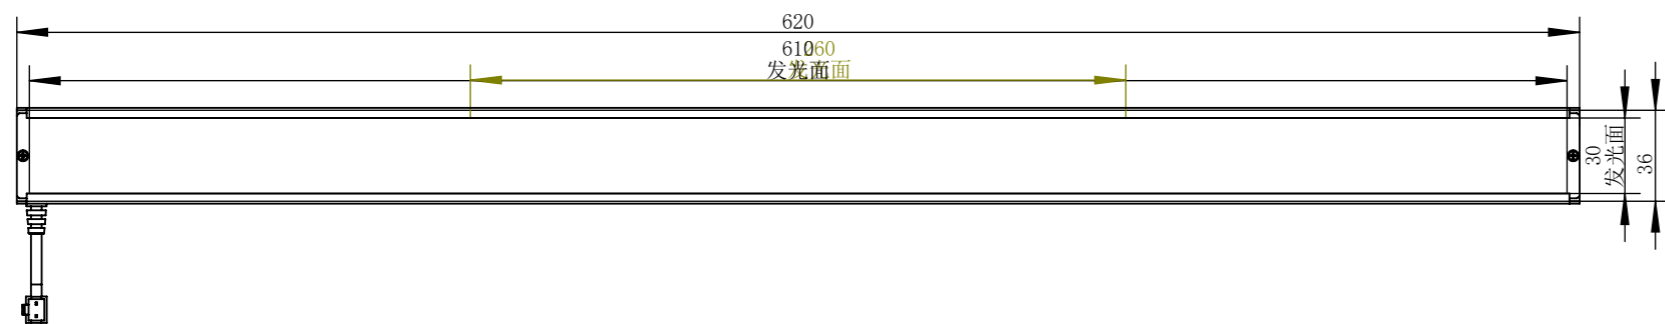

BL62038-4C24-S-T1

零件图号	BL62038-4C24-S-T1
借(通)用件登记	
描图	
描校	
旧底图总号	
底图总号	
签字	
日期	

设计	PLF	2022/3/9	图纸比例	1:3	产品型号	BL62038-4C24-S
审核	HXC	2022/3/9	当前版本	T1	公司名称	深圳市晶庆光电有限公司
批准			共 1 张	第 1 张	视图关系	
深圳市晶庆光电有限公司			2022年3月9日 16:58:23		图幅: A3	