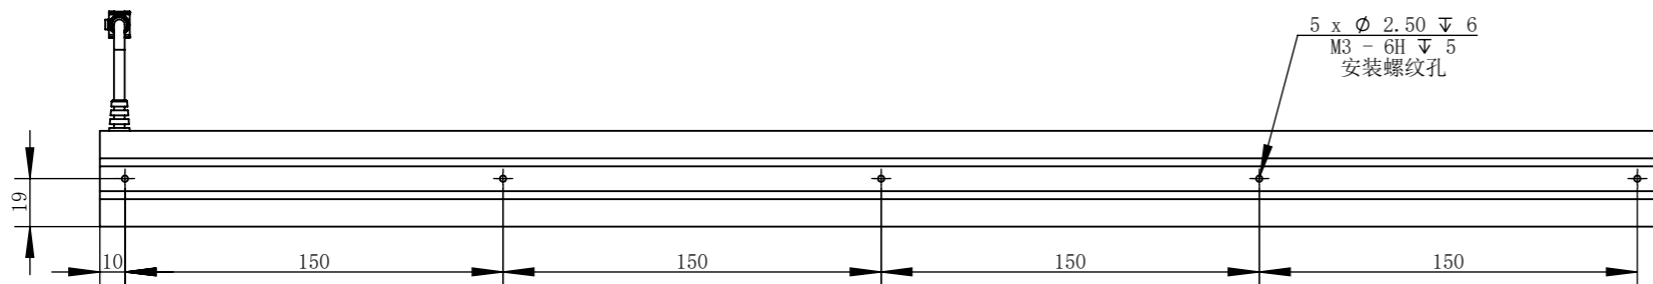

BL62038-4C24-S-T1

零件图号	BL62038-4C24-S-T1
借(通)用件登记	
描图	
描校	
旧底图总号	
底图总号	
签字	
日期	

设计	PLF	2022/3/9	图纸比例	1:3	产品型号	BL62038-4C24-S
审核	HXC	2022/3/9	当前版本	T1	公司名称	深圳市晶庆光电有限公司
批准			共 1 张	第 1 张	视图关系	
深圳市晶庆光电有限公司			2022年3月9日 16:58:23		图幅: A3	