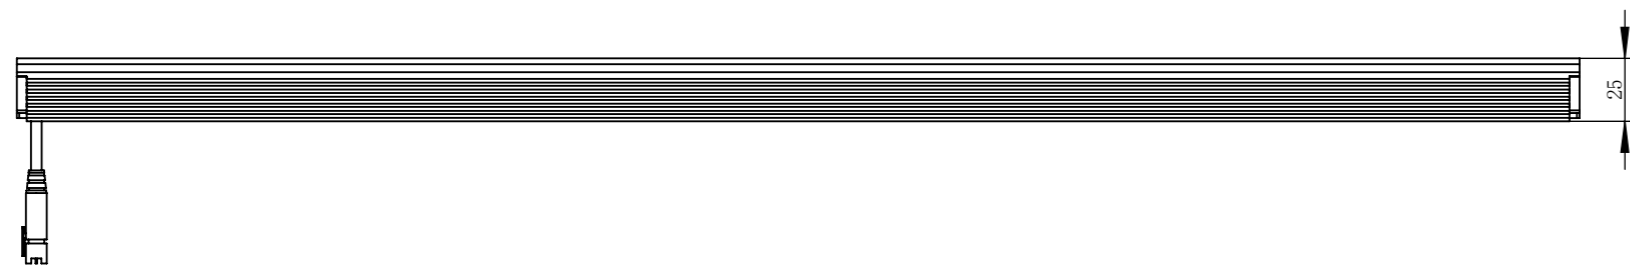

BL62038-4C24-S-T1

零件图号	BL62038-4C24-S-T1
借(通)用件登记	
描图	
描校	
旧底图总号	
底图总号	
签字	
日期	

设计	PLF	2022/3/9	图纸比例	1:3	产品型号	BL62038-4C24-S
审核	HXC	2022/3/9	当前版本	T1	公司名称	深圳市晶庆光电有限公司
批准			共 1 张	第 1 张	视图关系	
深圳市晶庆光电有限公司			2022年3月9日 16:58:23		图幅: A3	