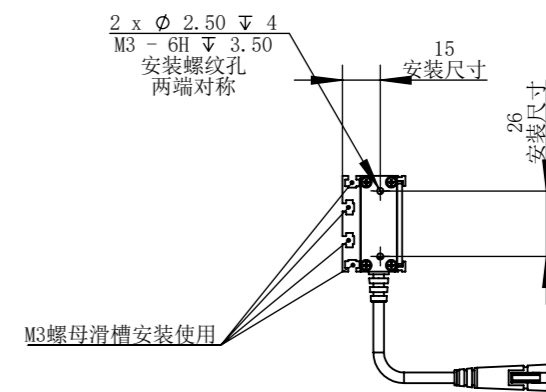

BL62038-4C24-S-T1

零件图号	BL62038-4C24-S-T1
借(通)用件登记	
描图	
描校	
旧底图总号	
底图总号	
签字	
日期	

设计	PLF	2022/3/9	图纸比例	1:3	产品型号	BL62038-4C24-S
审核	HXC	2022/3/9	当前版本	T1	公司名称	深圳市晶庆光电有限公司
批准			共 1 张	第 1 张	视图关系	
深圳市晶庆光电有限公司			2022年3月9日 16:58:23		图幅: A3	