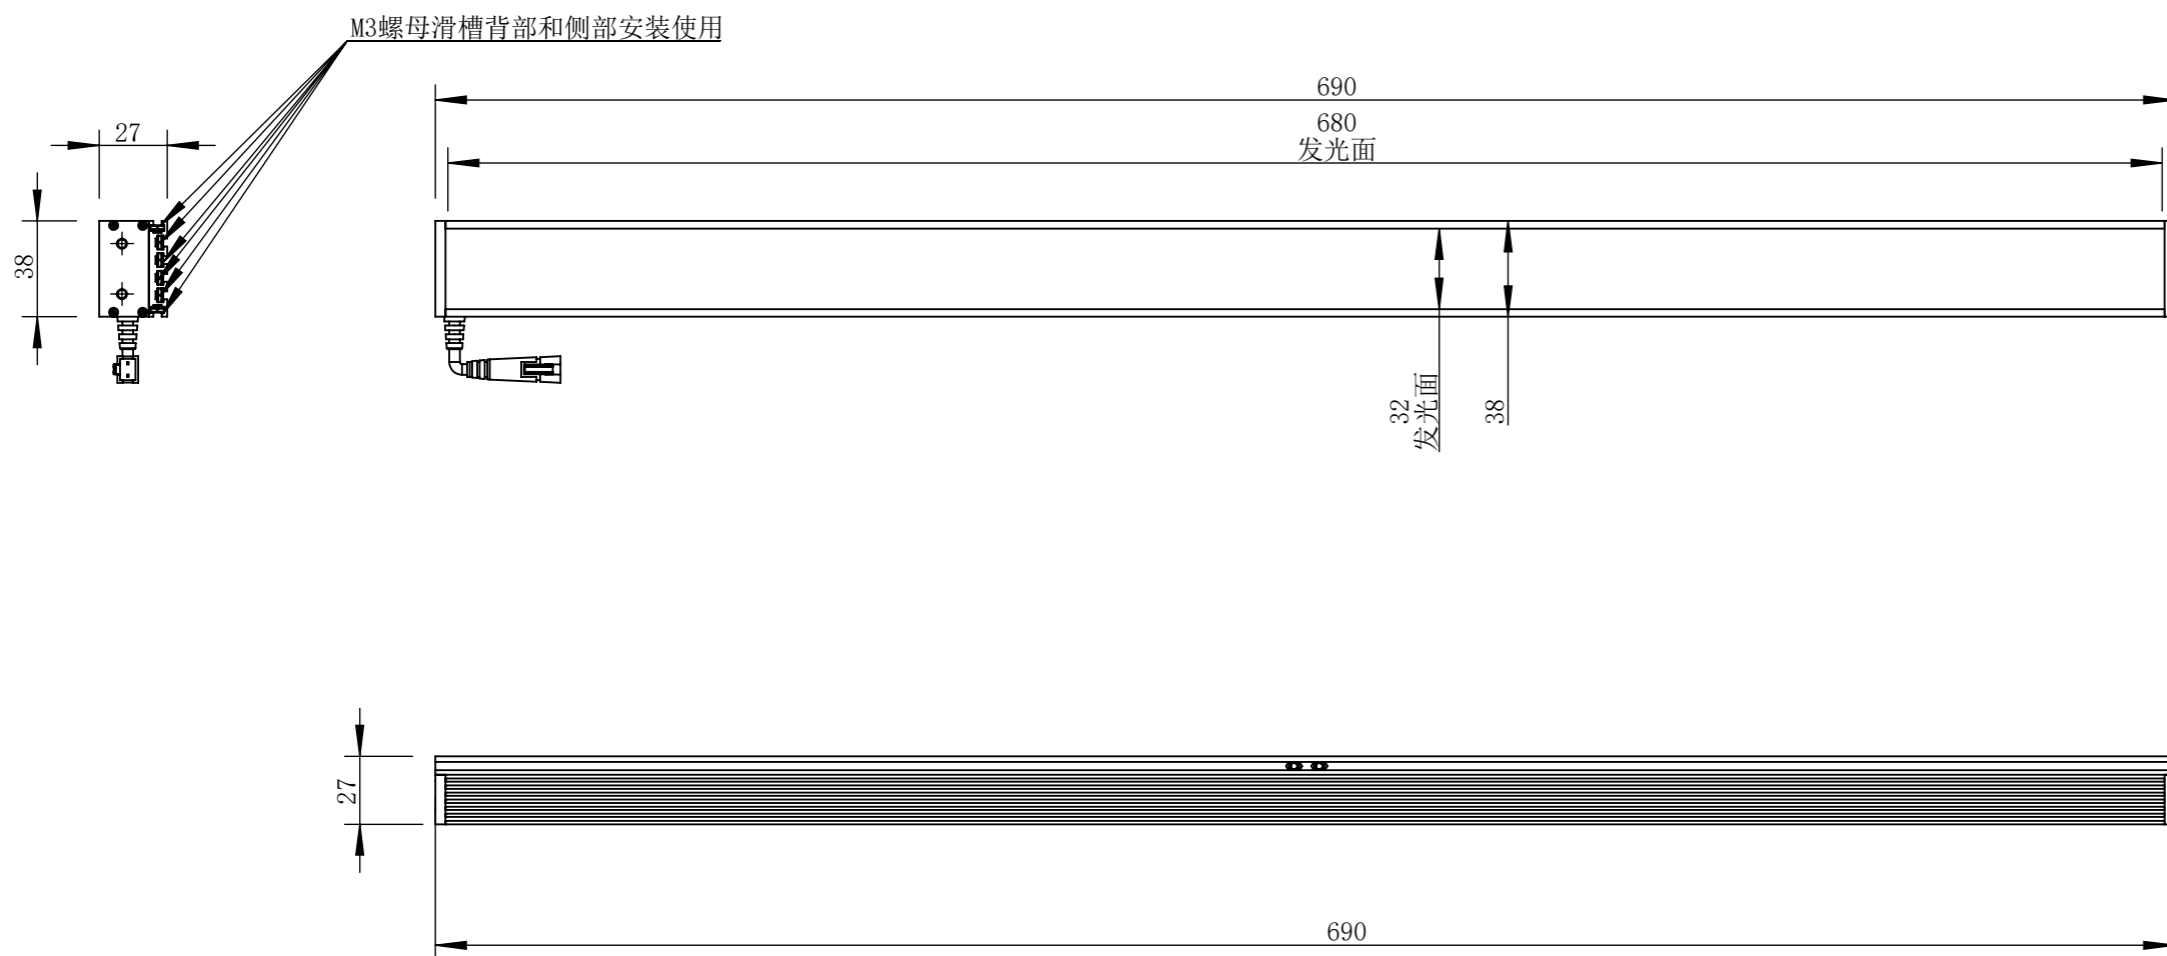

BL69038-C24-S-A1

A

B

C

D

A

B

C

D

E

F

零件图号

BL69038-C24-S-A1

借(通)用件登记

描图

描校

旧底图总号

底图总号

签字

日期

设计	MRM	2022/7/22	图纸比例	1:3	产品型号	BL56038-C24-S
审核	HXC	2022/7/22	当前版本	A1	公司名称	深圳市晶庆光电有限公司
批准			共 1 张 第 1 张	视图关系		
深圳市晶庆光电有限公司			2022年7月22日 11:19:07		图幅: A3	