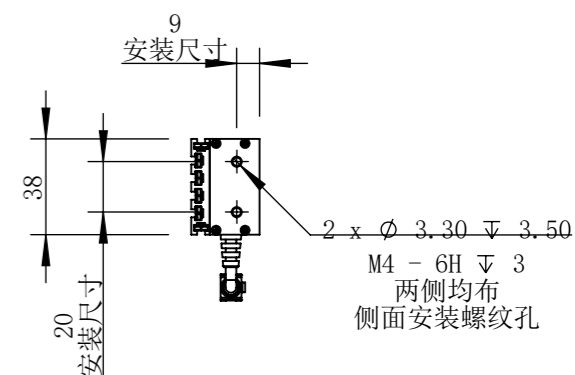

BL69038-C24-S-A1

A

B

C

D

A

B

C

D

E

F

零件图号

BL69038-C24-S-A1

借(通)用件登记

描图

描校

旧底图总号

底图总号

签字

日期

设计	MRM	2022/7/22	图纸比例	1:3	产品型号	BL56038-C24-S
审核	HXC	2022/7/22	当前版本	A1	公司名称	深圳市晶庆光电有限公司
批准			共 1 张 第 1 张	视图关系		
深圳市晶庆光电有限公司			2022年7月22日 11:19:07		图幅: A3	