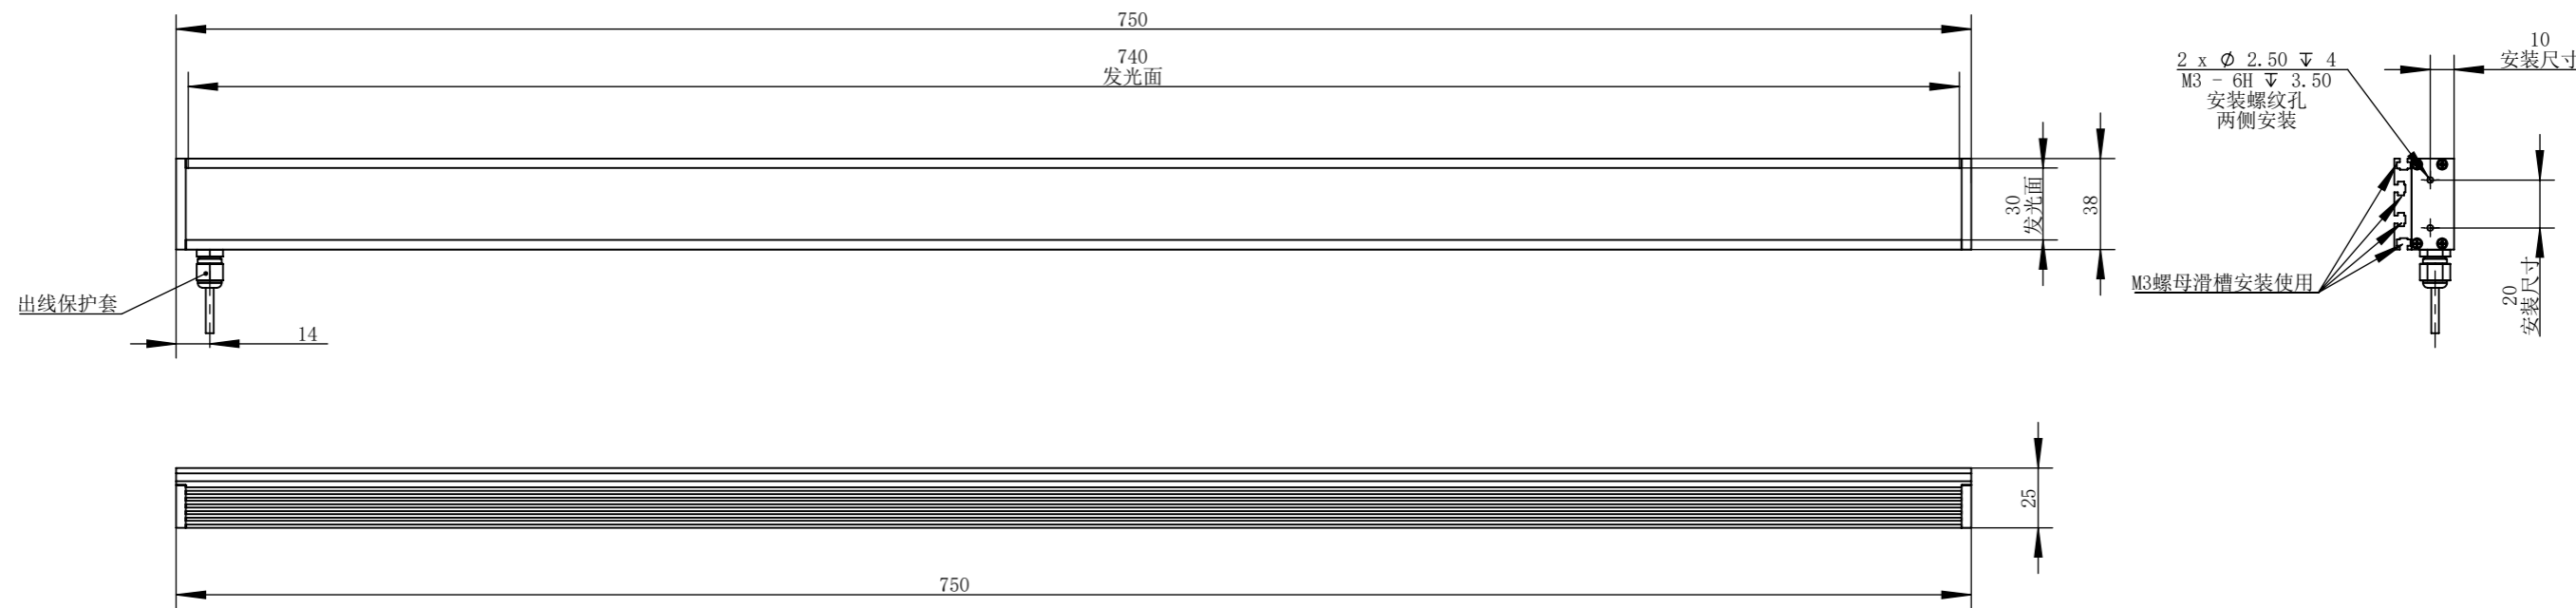

BL75038-4C24-S-A1

| |
|-------------------|
| 零件图号 |
| BL75038-4C24-S-A1 |
| 借(通)用件登记 |
| 描图 |
| 描校 |
| 旧底图总号 |
| 底图总号 |
| 签字 |
| 日期 |

| | | | | | | |
|----|-----|----------|-------|-------|------|----------------|
| 设计 | MRM | 2023/1/9 | 图纸比例 | 1:3 | 产品型号 | BL75038-4C24-S |
| 审核 | HXC | 2023/1/9 | 当前版本 | A1 | 公司名称 | 深圳市晶庆光电有限公司 |
| 批准 | | | 共 2 张 | 第 1 张 | 视图关系 | |