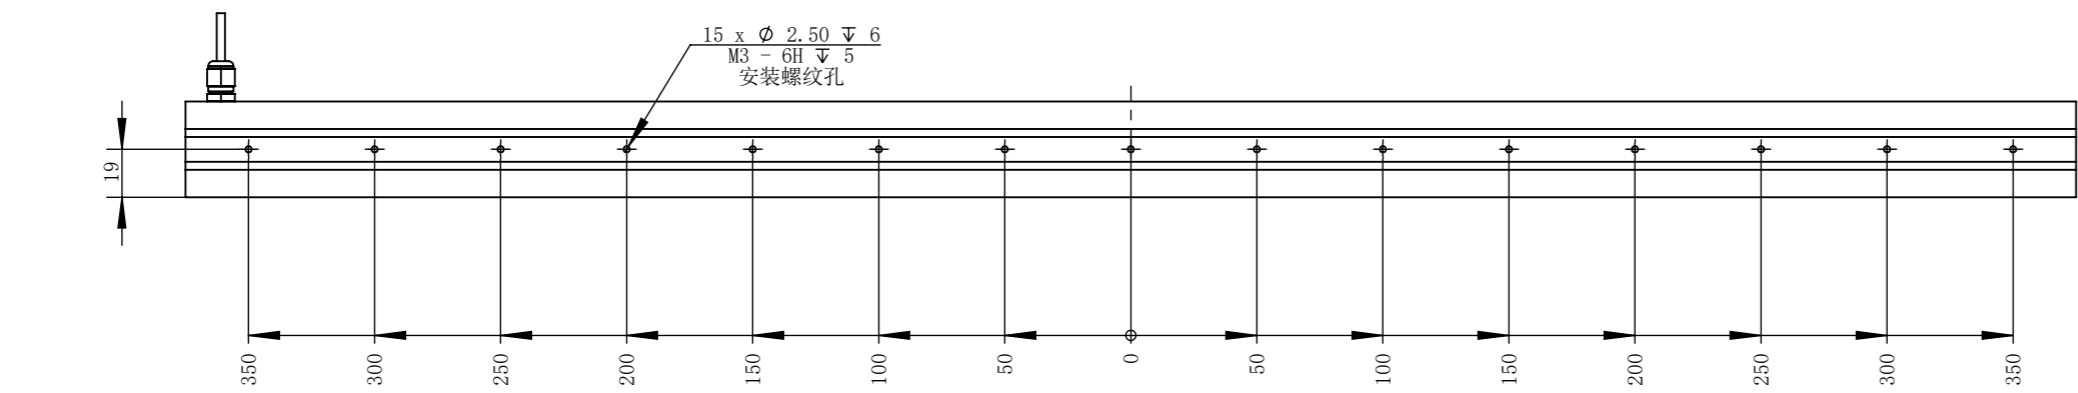

BL75038-4C24-S-A1

| |
|-------------------|
| 零件图号 |
| BL75038-4C24-S-A1 |
| 借(通)用件登记 |
| 描图 |
| 描校 |
| 旧底图总号 |
| 底图总号 |
| 签字 |
| 日期 |

| | | | | | | |
|----|-----|----------|-------|-------|------|----------------|
| 设计 | MRM | 2023/1/9 | 图纸比例 | 1:3 | 产品型号 | BL75038-4C24-S |
| 审核 | HXC | 2023/1/9 | 当前版本 | A1 | 公司名称 | 深圳市晶庆光电有限公司 |
| 批准 | | | 共 2 张 | 第 1 张 | 视图关系 | |