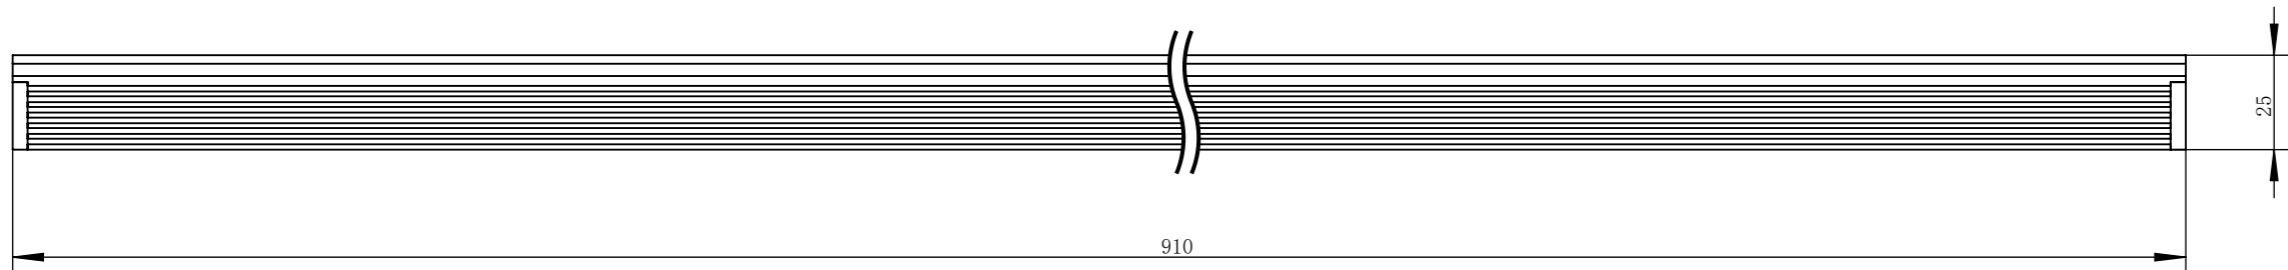

BL91038-4C24-S-A1

零件图号	BL91038-4C24-S-A1
借(通)用件登记	
描图	
描校	
旧底图总号	
底图总号	
签字	
日期	

设计	MRM	2021/10/9	图纸比例	1:2	产品型号	BL91038-4C24-S
审核	HXC	2021/10/9	当前版本	A1	公司名称	深圳市晶庆光电有限公司
批准			共 2 张 第 1 张	视图关系		
深圳市晶庆光电有限公司			2021年10月9日 15:58:57		图幅: A3	