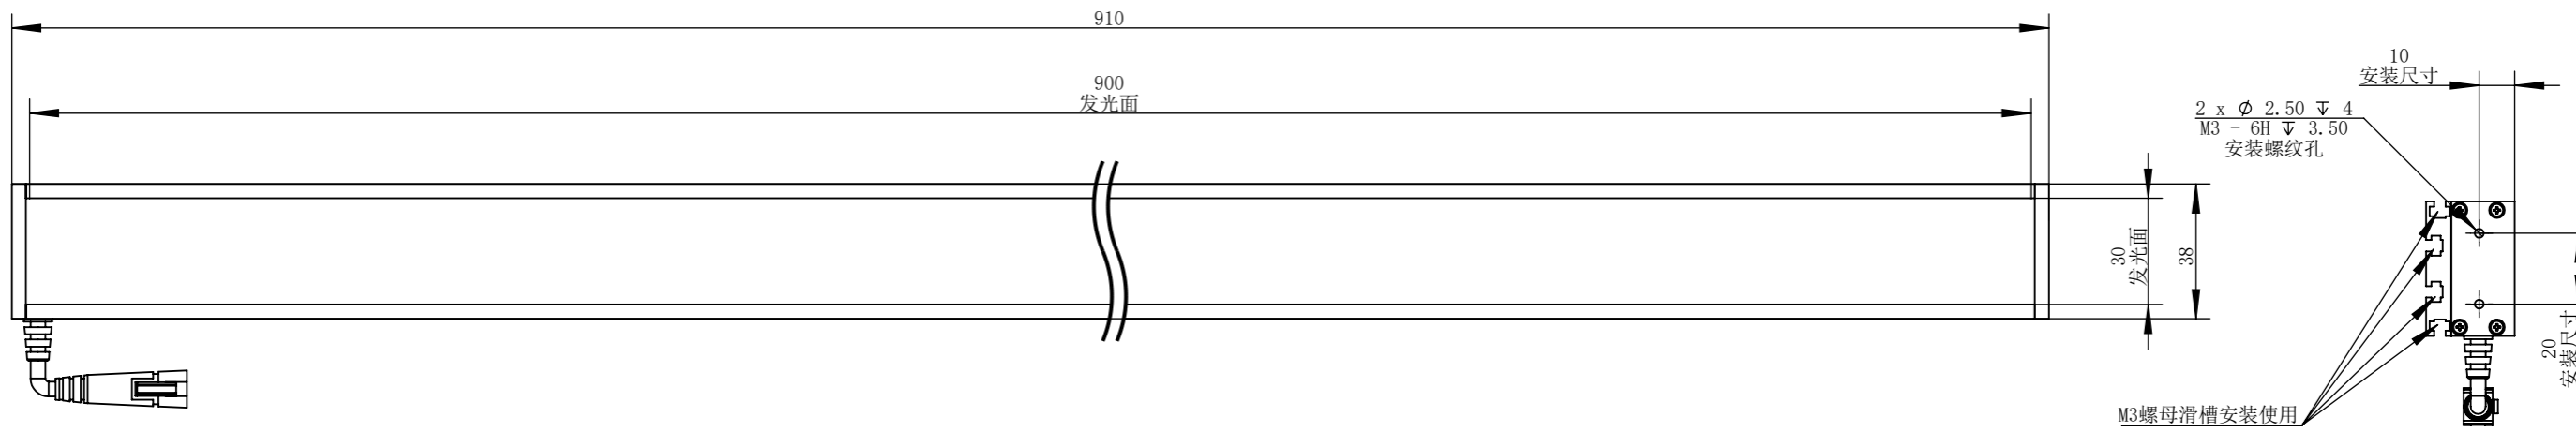

BL91038-4C24-S-A1

零件图号	BL91038-4C24-S-A1
借(通)用件登记	
描图	
描校	
旧底图总号	
底图总号	
签字	
日期	

设计	MRM	2021/10/9	图纸比例	1:2	产品型号	BL91038-4C24-S
审核	HXC	2021/10/9	当前版本	A1	公司名称	深圳市晶庆光电有限公司
批准			共 2 张 第 1 张	视图关系		
深圳市晶庆光电有限公司			2021年10月9日 15:58:57		图幅: A3	