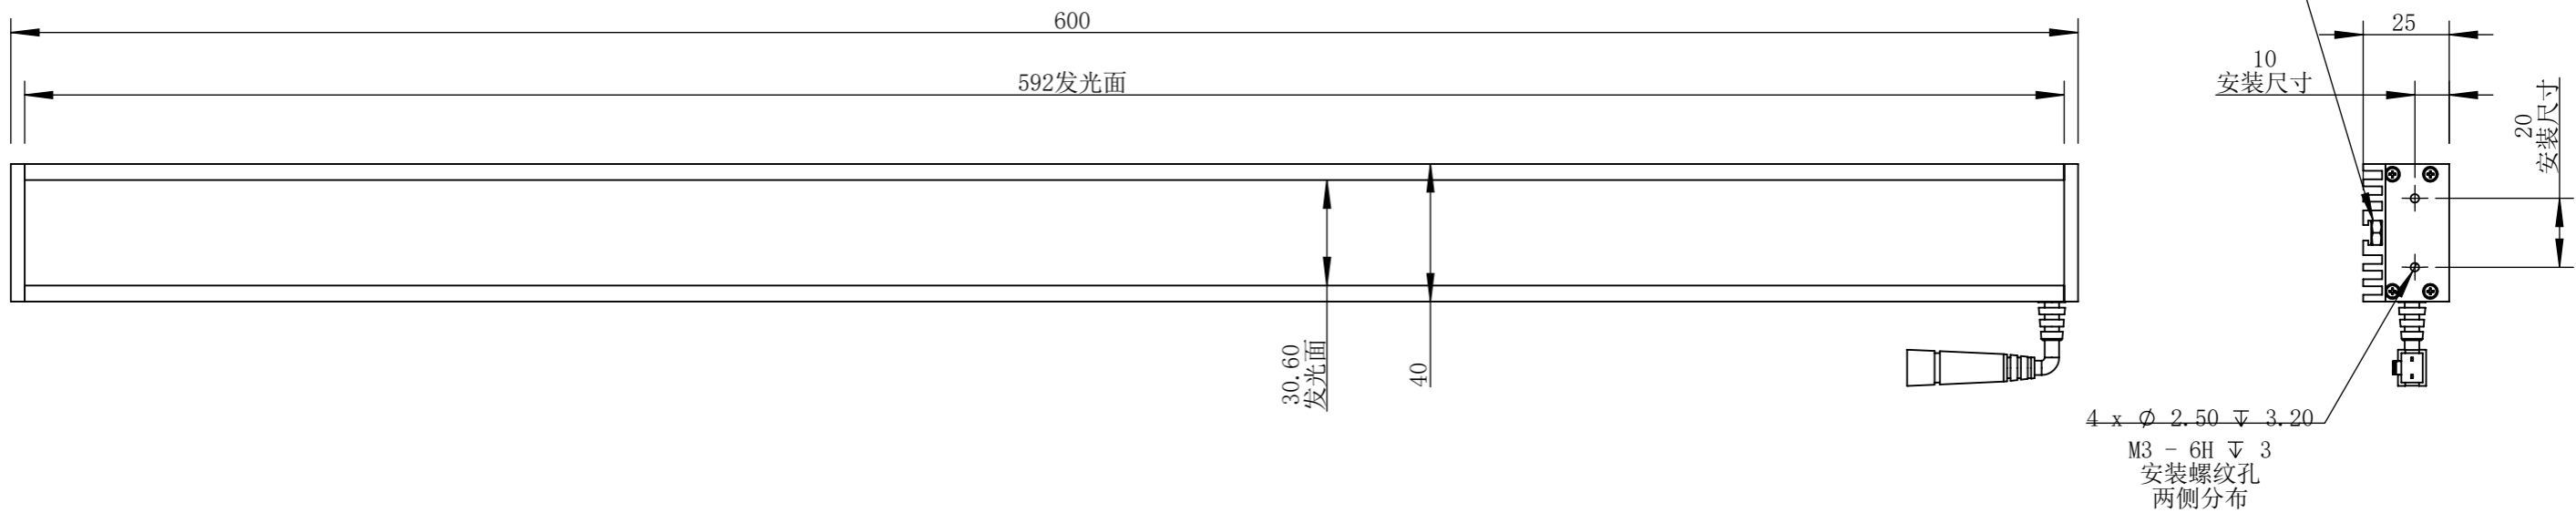

BL60040-4C24-S-A1

A

B

C

D

A

B

C

D

E

F

零件图号
BL60040-4C24-S-A1
借(通)用件登记
描图
描校
旧底图总号
底图总号
签字
日期

设计	MRM	2022/5/5	图纸比例	1:2	产品型号	BL60040-4C24-S-A1
审核	HXC	2022/5/5	当前版本	A1	公司名称	深圳市晶庆光电有限公司
批准			共 0 张 第 0 张		视图关系	
深圳市晶庆光电有限公司			2022年5月5日 15:54:08		图幅: A3	