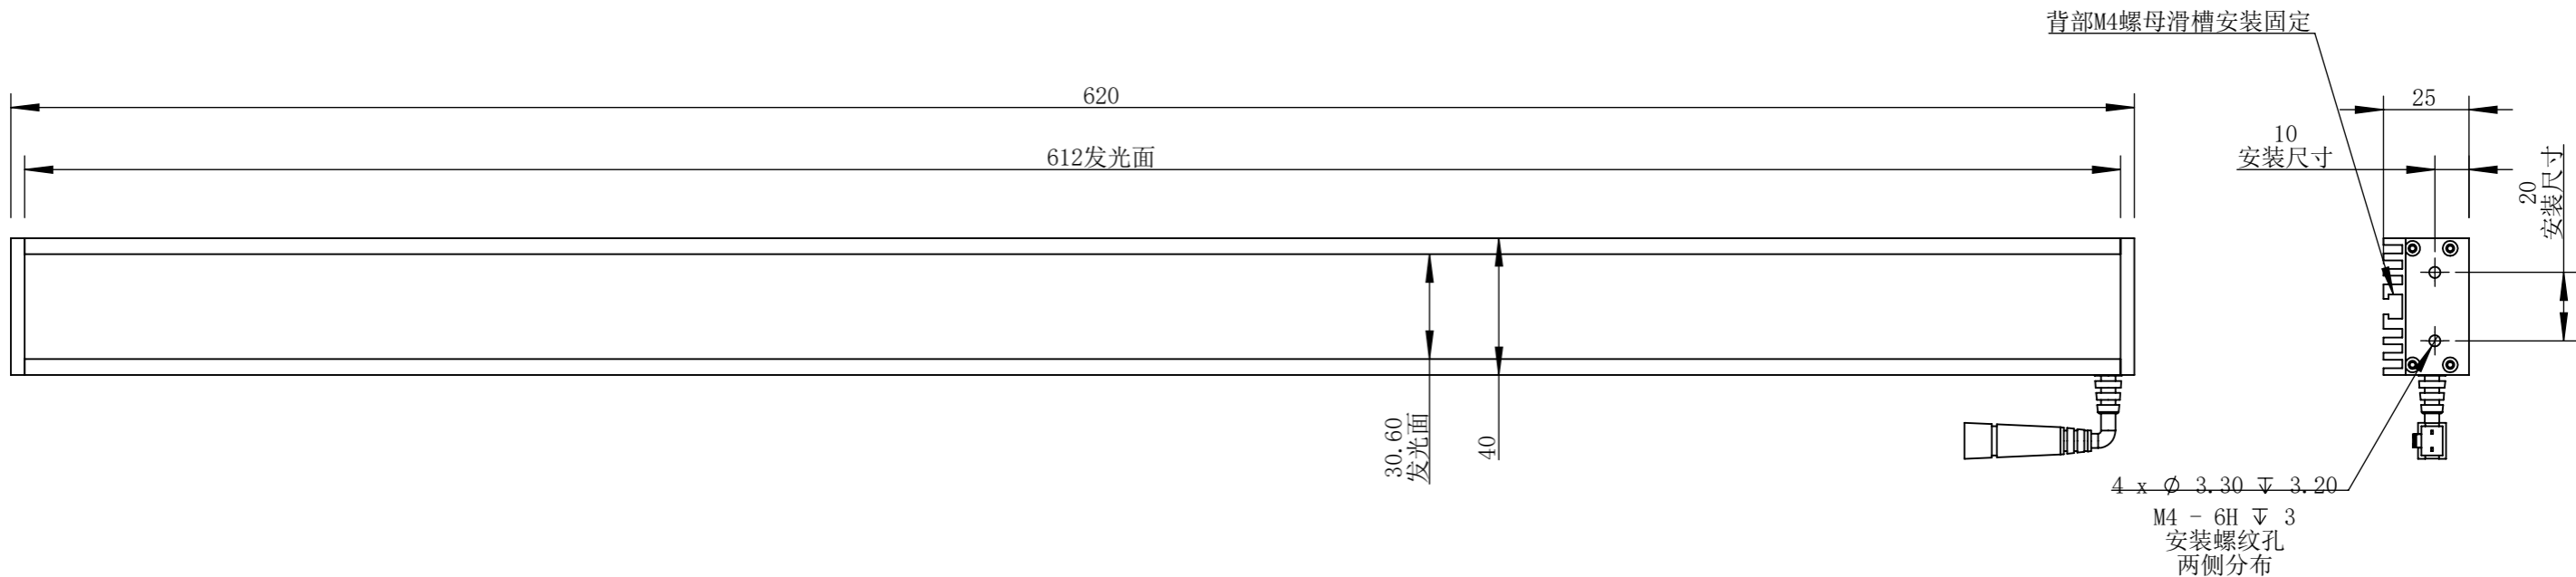

D

E

F

零件图号	BL62040-4RGB24-S-A3
借(通)用件登记	
描图	
描校	
旧底图总号	
底图总号	
签字	
日期	

设计	MRM	2021/9/9	图纸比例	1:2	产品型号	BL62040-4RGB24-S-A3
审核	HXC	2021/9/9	当前版本	A3	公司名称	深圳市晶庆光电有限公司
批准			共 0 张 第 0 张	视图关系		
深圳市晶庆光电有限公司			2021年9月9日 14:57:37		图幅: A3	