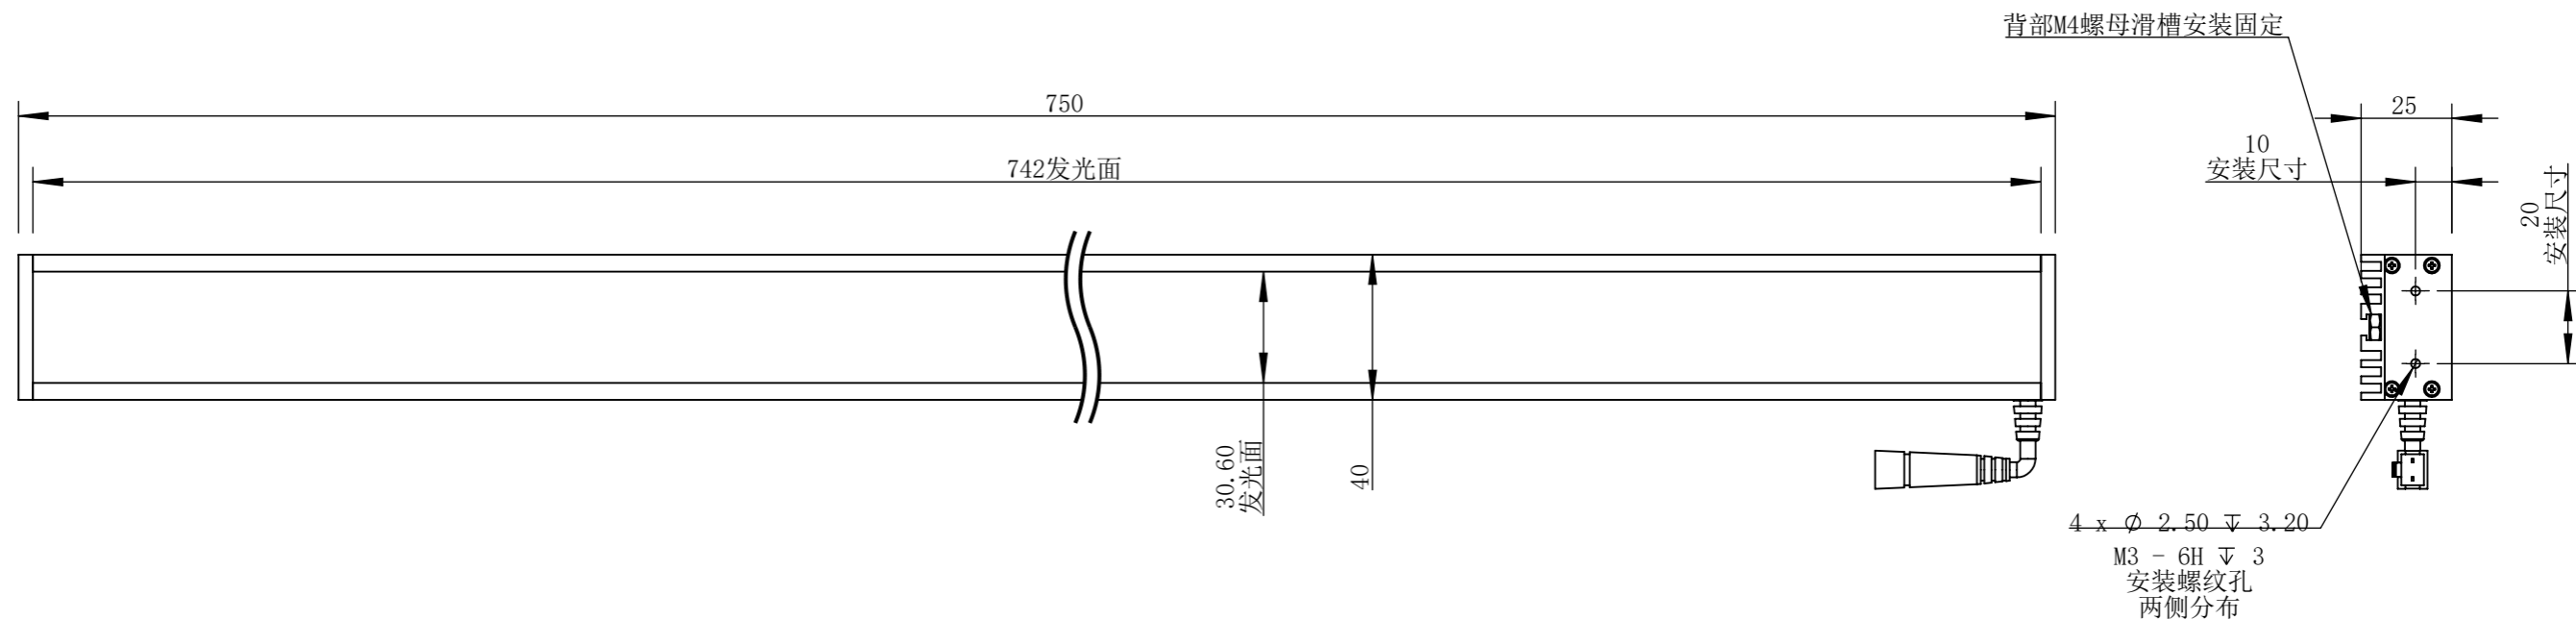

BL75040-4C24-S-A1

零件图号	BL75040-4C24-S-A1
借(通)用件登记	
描图	
描校	
旧底图总号	
底图总号	
签字	
日期	

设计	MRM	2022/5/5	图纸比例	1:2	产品型号	BL75040-4C24-S-A1
审核	HXC	2022/5/5	当前版本	A1	公司名称	深圳市晶庆光电有限公司
批准			共 0 张 第 0 张		视图关系	
深圳市晶庆光电有限公司			2022年5月5日 16:45:51		图幅: A3	