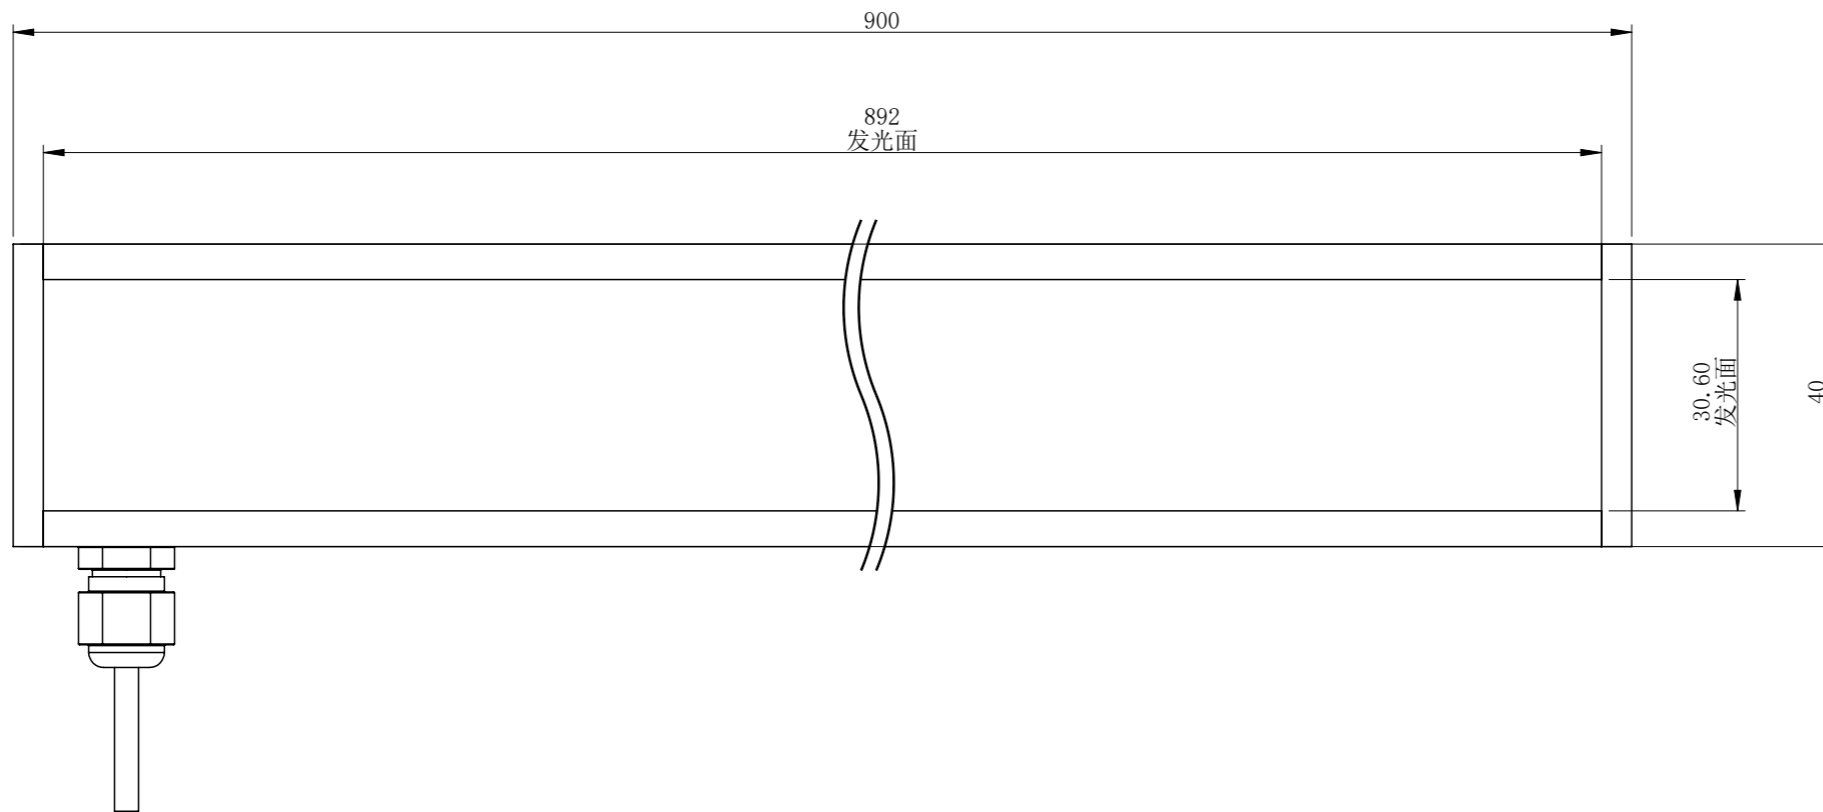

BL90040-C24-S-A1

零件图号
BL90040-C24-S-A1
借(通)用件登记
描图
描校
旧底图总号
底图总号
签字
日期

BL90040-C24-S-A1			图纸比例	1:1	产品型号	BL90040-C24-S
设计绘图	MRM	2023/2/21	当前版本	A1	公司名称	深圳市晶庆光电有限公司
审核批准	HXC	2023/2/21	质量 (kg)	0.89	视图关系	
深圳市晶庆光电有限公司			2023/2/21		图幅: A3	