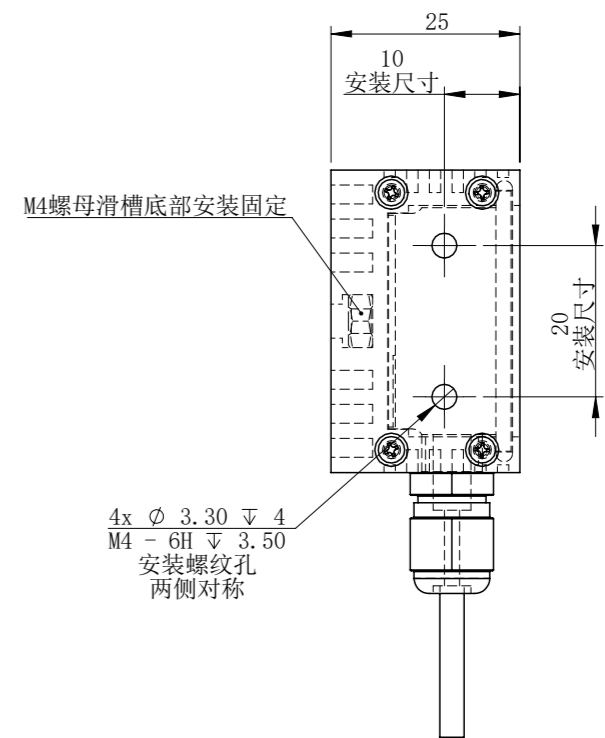

BL90040-C24-S-A1

零件图号
BL90040-C24-S-A1
借(通)用件登记
描图
描校
旧底图总号
底图总号
签字
日期

BL90040-C24-S-A1			图纸比例	1:1	产品型号	BL90040-C24-S
设计绘图	MRM	2023/2/21	当前版本	A1	公司名称	深圳市晶庆光电有限公司
审核批准	HXC	2023/2/21	质量 (kg)	0.89	视图关系	
深圳市晶庆光电有限公司			2023/2/21		图幅: A3	