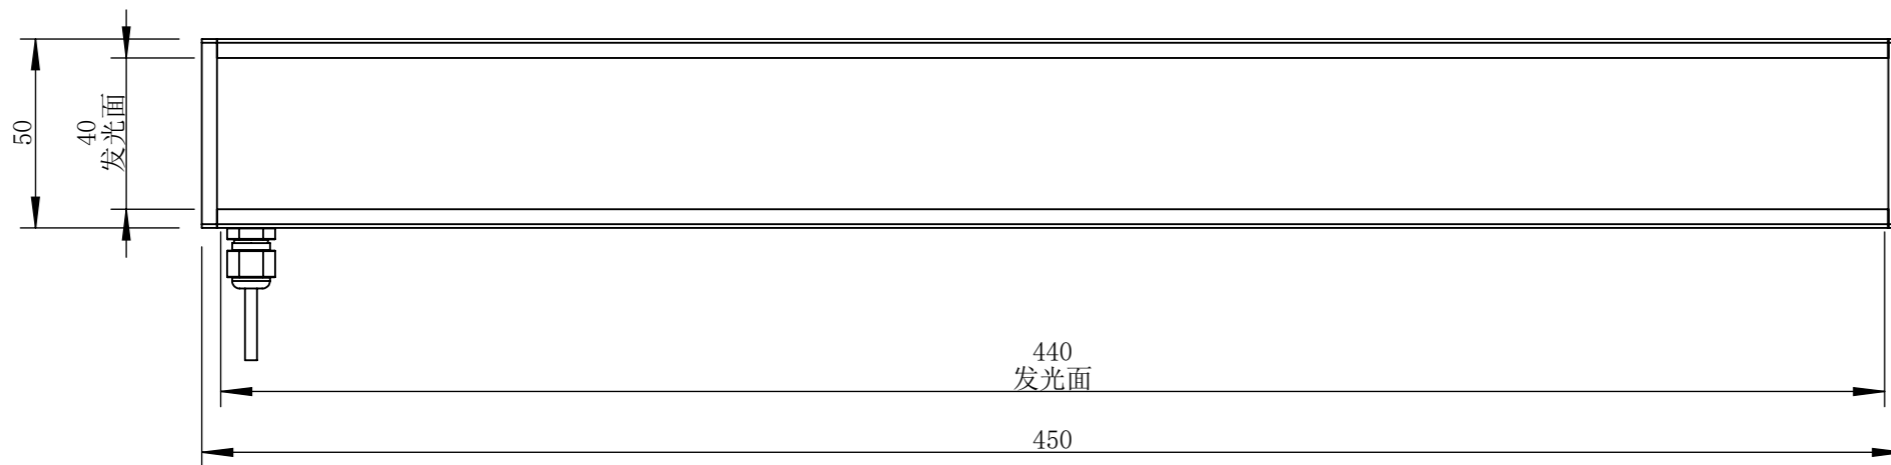

BL45050T1C-MZ00

零件图号	BL45050T1C-MZ00
借(通)用件登记	
描图	
描校	
旧底图总号	
底图总号	
签字	
日期	

设计	MRM	2020/12/31	图纸比例	1:2	产品型号	BL45050-C24-S
审核	HXC	2020/12/31	当前版本	T1	公司名称	深圳市晶庆光电有限公司
批准			共 1 张 第 1 张		视图关系	
深圳市晶庆光电有限公司			2020年12月31日 18:01:56		图幅: A3	