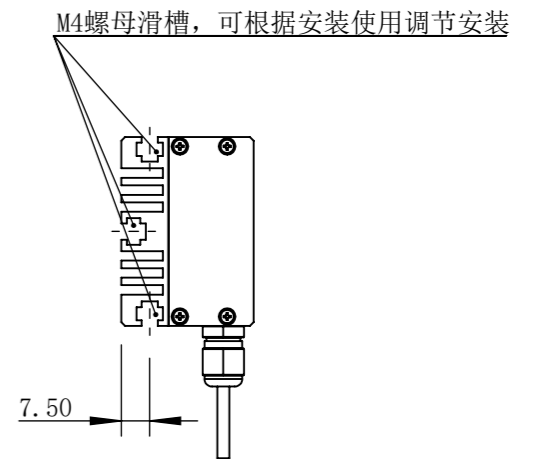

BL45050T1C-MZ00

零件图号	BL45050T1C-MZ00
借(通)用件登记	
描图	
描校	
旧底图总号	
底图总号	
签字	
日期	

设计	MRM	2020/12/31	图纸比例	1:2	产品型号	BL45050-C24-S
审核	HXC	2020/12/31	当前版本	T1	公司名称	深圳市晶庆光电有限公司
批准			共 1 张 第 1 张		视图关系	
深圳市晶庆光电有限公司			2020年12月31日 18:01:56		图幅: A3	