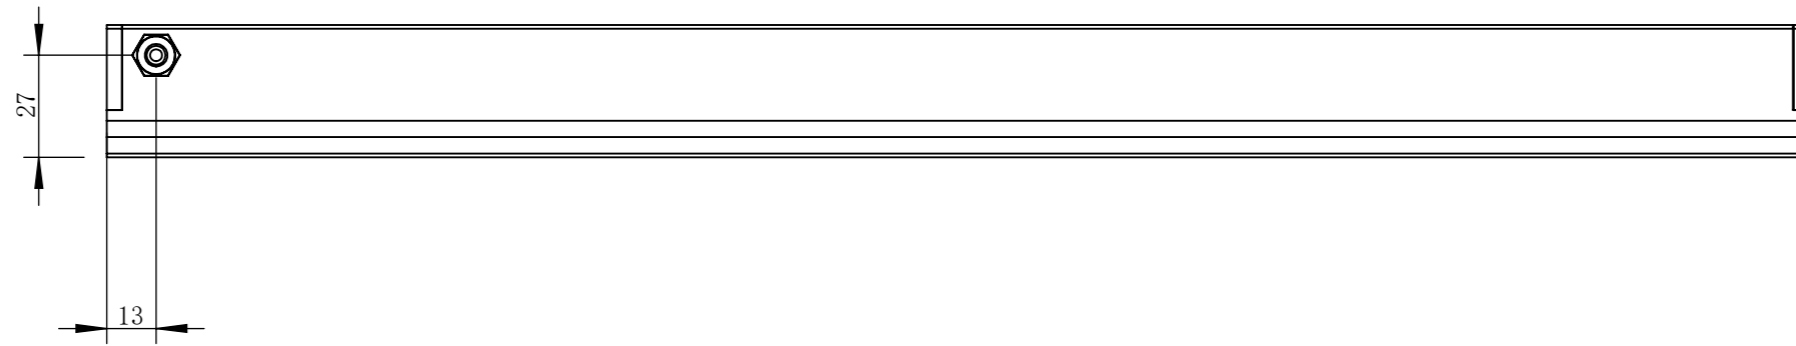

BL45050T1C-MZ00

零件图号	BL45050T1C-MZ00
借(通)用件登记	
描图	
描校	
旧底图总号	
底图总号	
签字	
日期	

设计	MRM	2020/12/31	图纸比例	1:2	产品型号	BL45050-C24-S
审核	HXC	2020/12/31	当前版本	T1	公司名称	深圳市晶庆光电有限公司
批准			共 1 张 第 1 张		视图关系	
深圳市晶庆光电有限公司			2020年12月31日 18:01:56		图幅: A3	