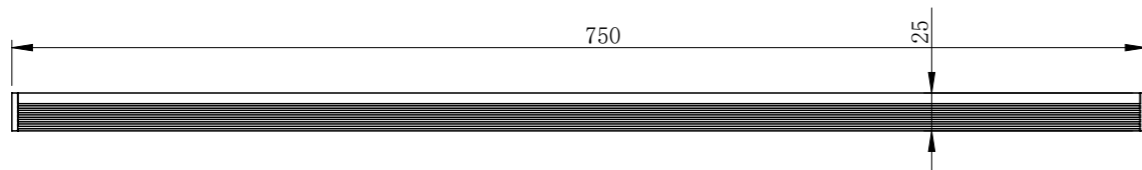

BL75060T1C-MZ00

零件图号	BL75060T1C-MZ00
借(通)用件登记	
描图	
描校	
旧底图总号	
底图总号	
签字	
日期	

BL75060T1C-MZ00			图纸比例	1:5	产品型号	BL75060-5C24
设计绘	MRM	2020/11/7	当前版本	T1	公司名称	深圳市晶庆光电有限公司
审核批准	HXC	2020/11/7	质量 (kg)	1.03	视图关系	
深圳市晶庆光电有限公司			2020/11/7		图幅: A3	