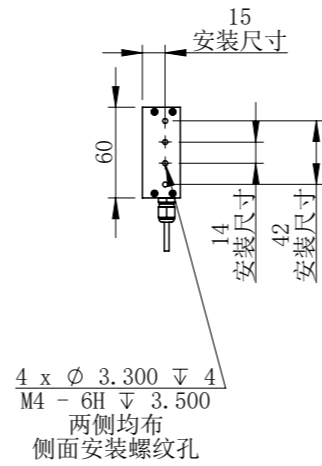

BL75060T1C-MZ00

零件图号	BL75060T1C-MZ00
借(通)用件登记	
描图	
描校	
旧底图总号	
底图总号	
签字	
日期	

BL75060T1C-MZ00			图纸比例	1:5	产品型号	BL75060-5C24
设计绘	MRM	2020/11/7	当前版本	T1	公司名称	深圳市晶庆光电有限公司
审核批准	HXC	2020/11/7	质量 (kg)	1.03	视图关系	
深圳市晶庆光电有限公司			2020/11/7		图幅: A3	