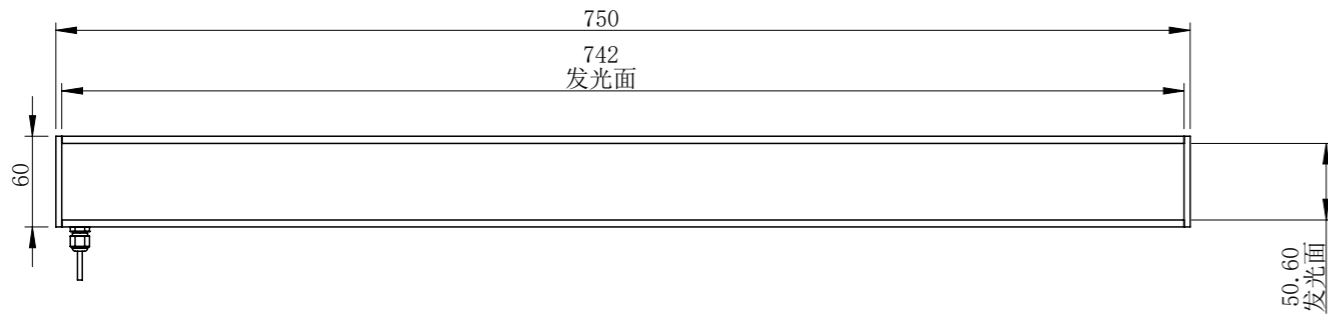

BL75060T1C-MZ00

零件图号	BL75060T1C-MZ00
借(通)用件登记	
描图	
描校	
旧底图总号	
底图总号	
签字	
日期	

BL75060T1C-MZ00			图纸比例	1:5	产品型号	BL75060-5C24
设计绘	MRM	2020/11/7	当前版本	T1	公司名称	深圳市晶庆光电有限公司
审核批准	HXC	2020/11/7	质量 (kg)	1.03	视图关系	
深圳市晶庆光电有限公司			2020/11/7		图幅: A3	