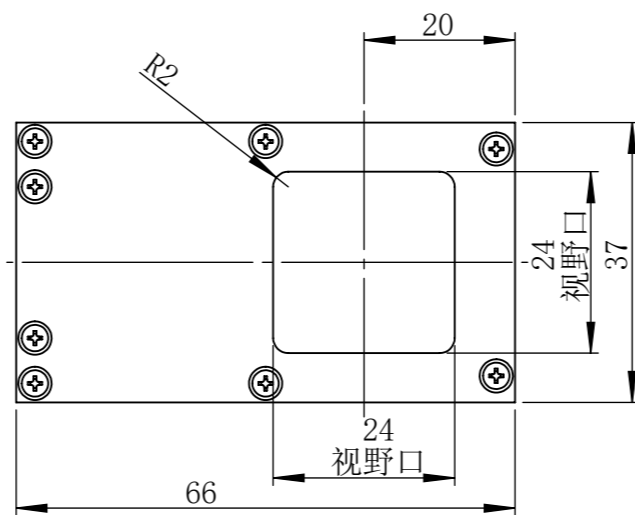

ACOL2424WA1C-MZ01

零件图号	
借(通)用件登记	
描图	
描校	
旧底图总号	
底图总号	
签字	
日期	

设计	ZQY	2020/6/10	图纸比例	1:1	产品型号	ACOL2424-C24-S
审核	HXC	2020/6/10	当前版本	WA1	公司名称	深圳市晶庆光电有限公司
批准			共 1 张	第 1 张	视图关系	
深圳市晶庆光电有限公司			2020年6月10日 17:30:43		图幅: A3	