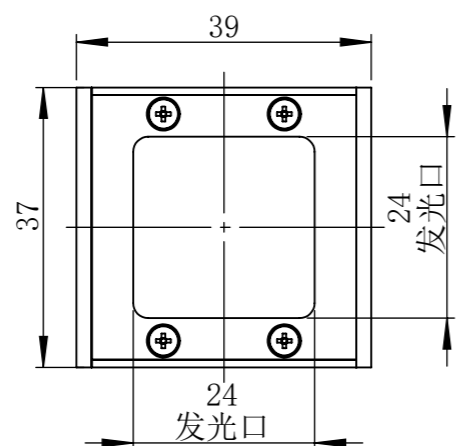

ACOL2424WA1C-MZ01

零件图号	
借(通)用件登记	
描图	
描校	
旧底图总号	
底图总号	
签字	
日期	

设计	ZQY	2020/6/10	图纸比例	1:1	产品型号	ACOL2424-C24-S
审核	HXC	2020/6/10	当前版本	WA1	公司名称	深圳市晶庆光电有限公司
批准			共 1 张	第 1 张	视图关系	
深圳市晶庆光电有限公司			2020年6月10日 17:30:43		图幅: A3	