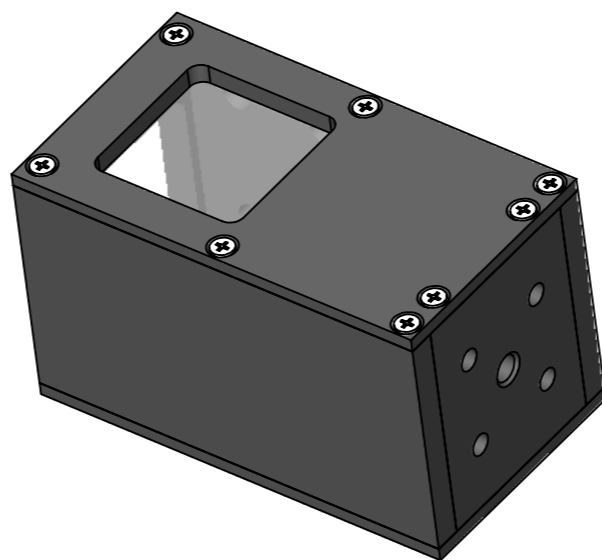

ACOL2424WA1C-MZ01

零件图号	
借(通)用件登记	
描图	
描校	
旧底图总号	
底图总号	
签字	
日期	

设计	ZQY	2020/6/10	图纸比例	1:1	产品型号	ACOL2424-C24-S
审核	HXC	2020/6/10	当前版本	WA1	公司名称	深圳市晶庆光电有限公司
批准			共 1 张	第 1 张	视图关系	
深圳市晶庆光电有限公司			2020年6月10日 17:30:43		图幅: A3	