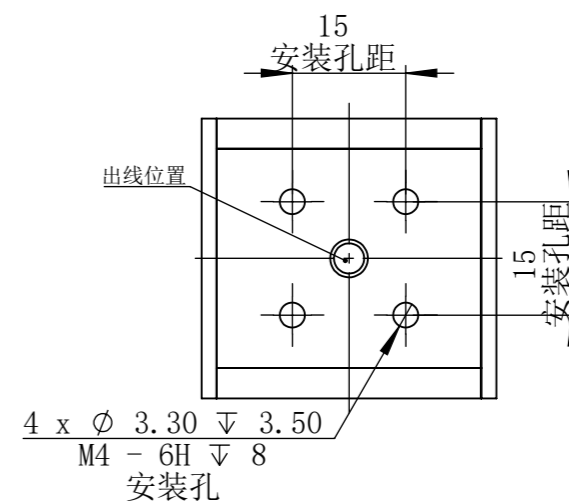

ACOL2424WA1C-MZ01

零件图号	
借(通)用件登记	
描图	
描校	
旧底图总号	
底图总号	
签字	
日期	

设计	ZQY	2020/6/10	图纸比例	1:1	产品型号	ACOL2424-C24-S
审核	HXC	2020/6/10	当前版本	WA1	公司名称	深圳市晶庆光电有限公司
批准			共 1 张	第 1 张	视图关系	
深圳市晶庆光电有限公司			2020年6月10日 17:30:43		图幅: A3	